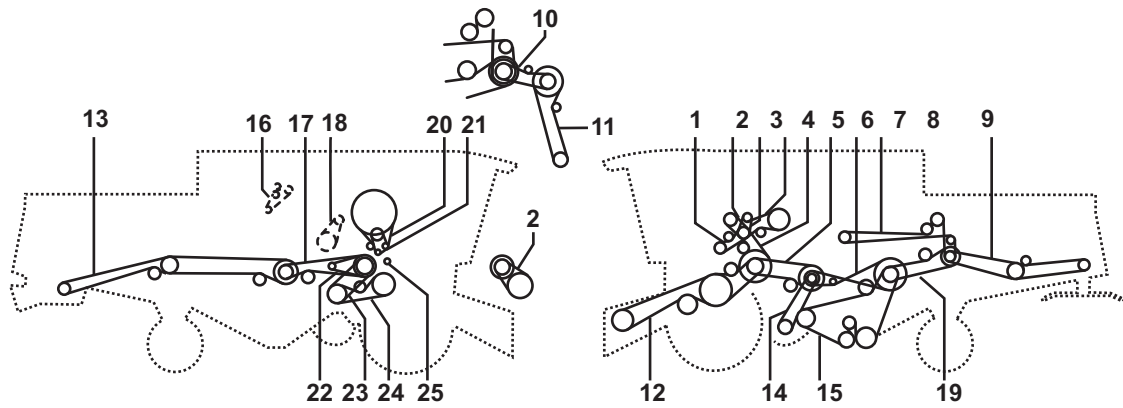

CLAAS DOMINATOR 108 VX

Belt No.		No. of Belts	OEM Part No.	PIX Part No.
1	-	1	544049.0	A-544049.0
2	-	1	767057.1	A-767057.1
3	-	1	629908.1	A-629908.1
4	-	1	660409.0	A-660409.0
5	-	1	644404.1	A-644404.1
6	-	1	603337.0	A-603337.0
7	-	1	644141.1	A-644141.1
8	-	1	644447.0	A-644447.0
9	-	1	623427.1	A-623427.1
10	-	1	755070.1	A-755070.1
11	-	1	785341.0	A-785341.0
11	-	1	066034.0	A-066034.0
12	-	1	661337.0	A-661337.0
13	-	1	061214.0	A-061214.0
13	-	1	061353.1	A-061353.1
14	-	1	603380.1	A-603380.1
15	-	1	609762.0	A-609762.0
17	-	1	060306.3	A-060306.3
19	-	1	506671.2	A-506671.2
20	-	1	661345.0	A-661345.0
21	Mercedes Engine Om 366l	1	661244.0	A-661244.0
21	Mercedes Engine Om 441	1	661245.0	A-661245.0
22	-	1	644448.0	A-644448.0
23	-	1	609823.0	A-609823.0
24	-	1	661298.0	A-661298.0
24	-	1	661220.1	A-661220.1