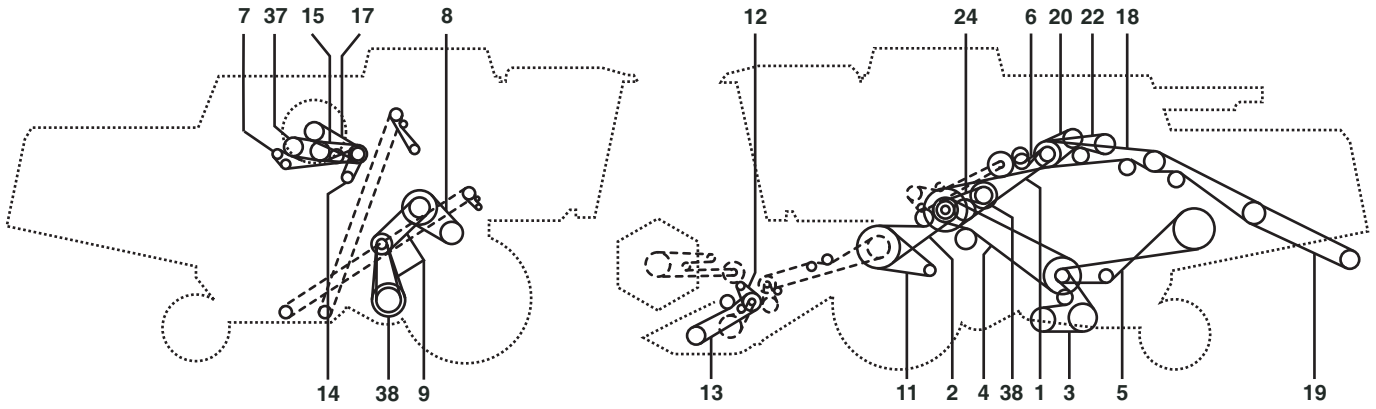

LAVERDA L 521

Belt No.		No. of Belts	OEM Part No.	PIX Part No.
1		1	344311318	A-344311318
2		1	344311127	A-344311127
2		1	344312128	A-344312128
3		1	344311123	A-344311123
4		1	340433539	A-340433539
5		1	340433474	A-340433474
6		1	340433475	A-340433475
7		1	340433984	A-340433984
8		1	340434138	A-340434138
9		1	340433422	A-340433422
11		1	344311130	A-344311130
12		1	344311151	A-344311151
13		1	340433151	A-340433151
14		1	340433253	A-340433253
15		1	344311227	A-344311227
17		1	340433405	A-340433405
18		1	340433159	A-340433159
19		1	340433181	A-340433181
20		1	340435152	A-340435152
20		2	340435150	A-340435150
22		1	340433131	A-340433131
24		1	340433262	A-340433262
36		1	340433270	A-340433270
37		1	340433152	A-340433152
37		1	340433259	A-340433259
38		1	340435153	A-340435153