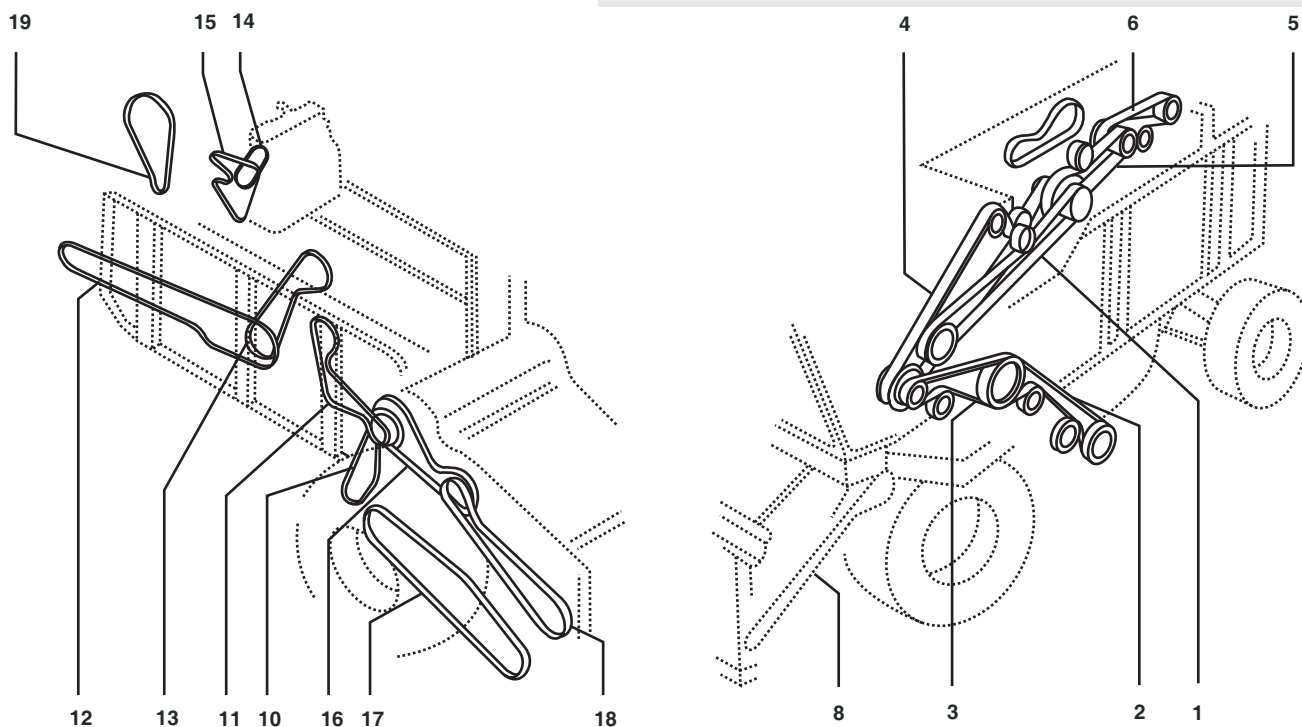

Belt No.		No. of Belts	OEM Part No.	PIX Part No.
1	Unloading Drive	1		A-101102M1
2	Elevator Drive (serial Nr. ... - Hp87101) Grain	1	101102M1	A-227455M1
3	Elevator Drive (serial Nr. Hp87101 - ...) Grain	1	227455M1	A-71403685
4	Shaker Shoe Pitman Drive	1	71403685	A-71390199
5	Beater Drive	1	71390199	A-71388216
6	Main Countershaft Drive	1	71388216	A-71390188
7	Rotor Pump Drive (serial Nr. ... - Hr36101)	1	71390188	A-71418976
8	Propulsion Pump Drive (serial Nr. Hr36101 - ...)	1	71418976	A-71418984
9	Header Countershaft To Pivot Shaft (serial Nr. Hp36101 - ...)	1	71418984 71398388	A-71398388
10	Beater To Header Countershaft Drive (serial Nr. ... - Hp36101)	1	71379105	A-71379105
11	Fan Drive Variable Speed	1		A-71394352
12	Return Elevator Drive	1	71394352	A-71385801
13	Chopper Drive - 2nd Stage (serial Nr. ... - Hr36101)	1	71385801	A-71388712
14	Chopper Drive - 2nd Stage (serial Nr. Hr36101 - ...)	1	71388712	A-71406339
15	Spreader Drive	1	71406339	A-1680230W1
16	Spreader Jackshaft Drive	1	1680230W1	A-227455M1
17	Chopper Drive - 1st Stage (serial Nr. ... - Hr36101)	1	227455M1	A-71385837
18	Chopper Drive - 1st Stage (serial Nr. Hr36101 - ...)	1	71385837	A-71406361
19	Air Conditioning Compressor Drive	1	71406361	A-71148120
21	Alternator And Fan Drive - (update Kit) (cummins Engine) (serial Nr. ... - Hr36101)	1	71148120 A71410501	A-A71410501
22	Alternator And Fan Drive (sisu Engine) (serial Nr. Hr36101 - ...)	1	V685121585	A-V685121585
23	Alternator Drive (sisu Engine) (serial Nr. T11858 - ...)	1		A-V685121530
24	Beater To Feeder House Jackshaft Drive (serial Nr. Hp36101 - ...)	1	V685121530 71398384	A-71398384