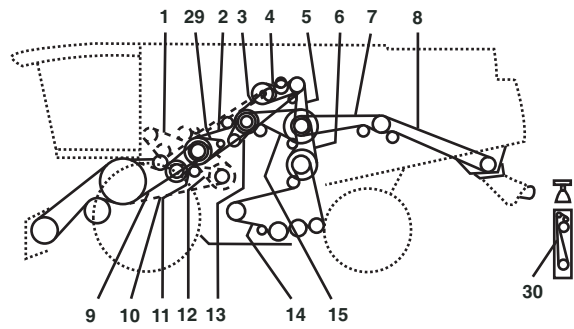

Belt No.		No. of Belts	OEM Part No.	PIX Part No.
2		1	667255.0	A-667255.0
3		1	352403.0	A-352403.0
4		1	667250.0	A-667250.0
5		1	667958.3	A-667958.3
6		1	667252.0	A-667252.0
7		1	061700.1	A-061700.1
8		1	350463.0	A-350463.0
9		2	667454.0	A-667454.0
10		2	667551.1	A-667551.1
11		1	667249.0	A-667249.0
12		1	667530.0	A-667530.0
13		1	758719.0	A-758719.0
14		1	667651.0	A-667651.0
15		1	644209.0	A-644209.0
16		1	629510.1	A-629510.1
17		1	749886.1	A-749886.1
22		1	667248.0	A-667248.0
23		1	176442.1	A-176442.1
25		1	742026.0	A-742026.0
26		1	644781.0	A-644781.0
27		1	667457.0	A-667457.0
28		1	667251.1	A-667251.1
29		1	829094.0	A-829094.0
30		1	539443.0	A-539443.0
31		1	667248.0	A-667248.0
32		1	545689.0	A-545689.0
33		1	796474.0	A-796474.0
34		1	796450.0	A-796450.0