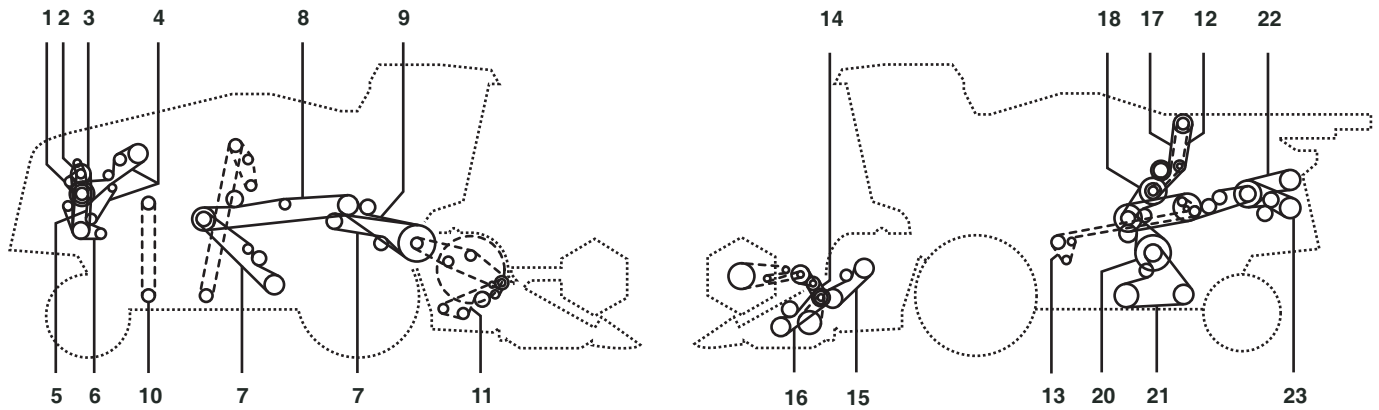

LAVERDA MX 300

Belt No.		No. of Belts	OEM Part No.	PIX Part No.
1	-	1	4813541	A-4813541
4	Oil Cooling Fan	1	340433183	A-340433183
6	Compressor Drive	1	340433125	A-340433125
7	-	1	340433311	A-340433311
8	Cylinder Drive	1	344311137	A-344311137
9	Cylinder Drive	1	344311127	A-344311127
14	Reel Vari - Drive	1	340434138	A-340434138
16	-	1	340433422	A-340433422
18	Distribution Auger	1	344311113	A-344311113
20	-	1	344311117	A-344311117
23	Hydraulic Pump Drive	1	344311227	A-344311227