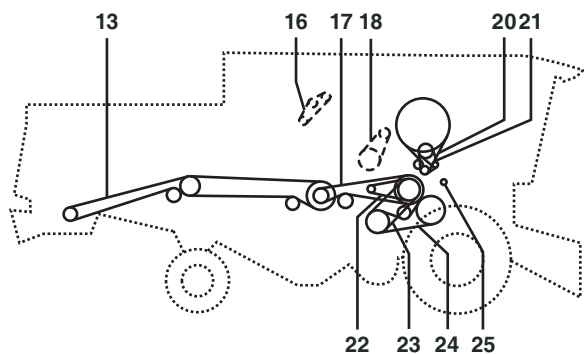

CLAAS MEGA 370 TYP 846

Belt No.		No. of Belts	OEM Part No.	PIX Part No.
1	1 Set = 2 Belts	2	544049.1	A-544049.1
2	-	1	656028.0	A-656028.0
2	When Threshing	1	629002.1	A-629002.1
3	-	1	621903.1	A-621903.1
4	-	1	544166.0	A-544166.0
5	-	1	544164.0	A-544164.0
6	-	1	603337.0	A-603337.0
6	When Threshing	1	667238.0	A-667238.0
7	-	1	644141.1	A-644141.1
8	-	1	644447.0	A-644447.0
9	-	1	623427.1	A-623427.1
10	-	1	755070.1	A-755070.1
11	N = 519	1	066034.0	A-066034.0
11	-	1	785341.0	A-785341.0
12	-	2	644368.0	A-644368.0
13	-	1	544172.0	A-544172.0
14	-	1	603380.1	A-603380.1
15	-	1	609762.0	A-609762.0
17	-	1	644538.0	A-644538.0
19	-	1	506671.2	A-506671.2
20	From No. 84500262	1	821734.2	A-821734.2
20	To No. 84500261	1	545689.0	A-545689.0
21	To No. 84500261	1	545668.1	A-545668.1
22	-	1	644537.0	A-644537.0
23	From No. 84500387	1	661427.0	A-661427.0
23	To No. 84500386 High - Low Speed Range Transmission	1	609823.0	A-609823.0
24	Drum Variable Speed Drive N = 650 - 1500	1	661220.1	A-661220.1
0	Alternator From No. 84500262	1	796998.0	A-796998.0
0	Alternator From Nr. 84500261	1	545954.0	A-545954.0