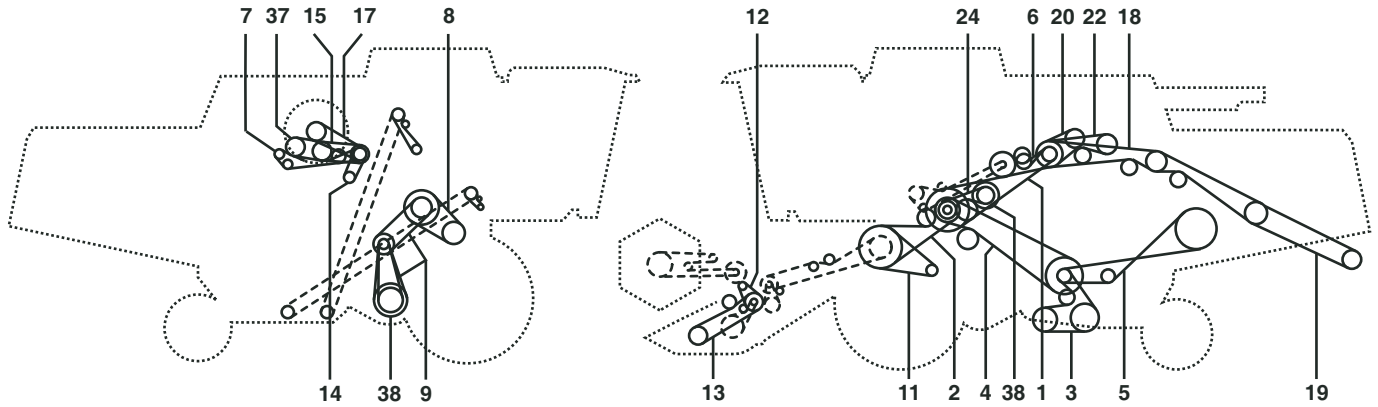

LAVERDA L 525 - MCS

Belt No.		No. of Belts	OEM Part No.	PIX Part No.
1	Post Cylinder Variator Drive	1	344311318	A-344311318
2	Straw Elevator Drive	1	344312128	A-344312128
3	Auger Drive Tailings And Grain	1	344311123	A-344311123
4	Fan Return Drive	1	340433539	A-340433539
5	Straw Walker Drive	1	340433474	A-340433474
6	Discharge Drive Grain Tank	1	340433475	A-340433475
7	-	1	340433179	A-340433179
8	Rotary Filter Drive	1	340435152	A-340435152
9	Fan Drive	2	340435150	A-340435150
11	Central Return Drive	1	340433984	A-340433984
12	Reel Drive Variable Speed	1	340434138	A-340434138
13	-	1	340433422	A-340433422
14	-	1	340433132	A-340433132
15	-	1	340433262	A-340433262
17	-	1	340433270	A-340433270
18	Chopper Drive	1	344311130	A-344311130
19	Chopper Drive	1	344311151	A-344311151
20	-	1	340433253	A-340433253
22	Hydraulic Pump Drive	1	344311227	A-344311227
24	Fan Drive	1	340433405	A-340433405
36	Fan Drive	1	340433159	A-340433159
37	Hydraulic Pump Drive	1	340433259	A-340433259
38	Fan Drive	1	340435153	A-340435153