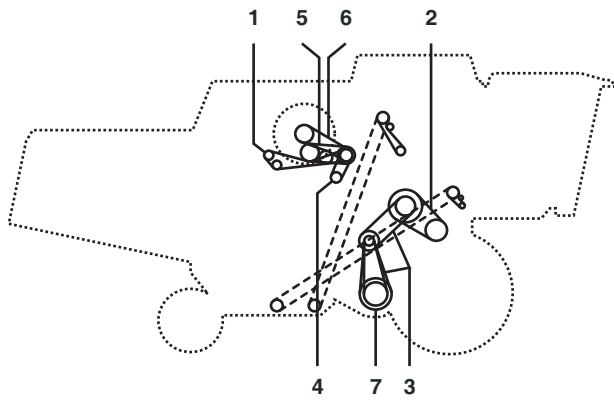

LAVERDA L 627 - MCS

Belt No.		No. of Belts	OEM Part No.	PIX Part No.
1	-	1	340433179	A-340433179
2	Drum Vari - Drive	2	340435124	A-340435124
3	Return Fan	2	340435150	A-340435150
4	-	1	340433132	A-340433132
5	-	1	340433262	A-340433262
6	-	1	340433268	A-340433268
7	Fan Drive	1	340435153	A-340435153
8	Post Cylinder Variator Drive	1	344311318	A-344311318
9	Straw Elevator Drive	1	344312128	A-344312128
10	Auger Drive Tailings Andgrain	1	344311123	A-344311123
11	Fan Return Drive	1	340433539	A-340433539
12	Straw Elevator Drive	1	340433474	A-340433474
13	Discharge Drive Grain Tank	1	340433475	A-340433475
14	Central Return Drive	1	340433984	A-340433984
15	Reel Drive Variable Speed	1	340434138	A-340434138
16	-	1	340433422	A-340433422
17	Chopper Drive	1	344311130	A-344311130
18	Chopper Drive	1	344311151	A-344311151
19	-	1	340433253	A-340433253
20	Hydraulic Pump Drive	1	344311227	A-344311227
21	Fan Drive	1	340433405	A-340433405
22	Fan Drive	1	340433159	A-340433159