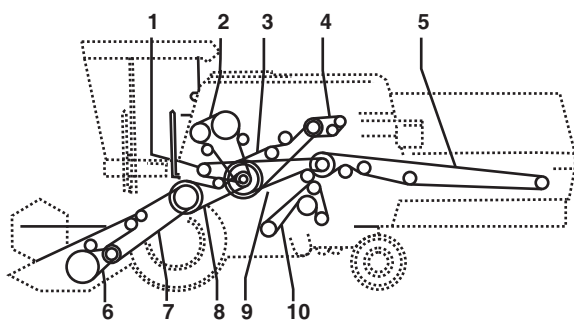

Belt No.		No. of Belts	OEM Part No.	PIX Part No.
1		-	D41964300	A-D41964300
2		-	D41972100	A-D41972100
3		-	D41991600	A-D41991600
4		-	D41991400	A-D41991400
5		-	D41958500	A-D41958500
6		-	D41929400	A-D41929400
7		-	D41989100	A-D41989100
8		-	D41988900	A-D41988900
9		-	D41955900	A-D41955900
10		-	D41972800	A-D41972800
11		-	D41978500	A-D41978500
12		-	D41912300	A-D41912300
13		-	D41927800	A-D41927800
14		-	D41935700	A-D41935700
15		-	D41988700	A-D41988700
16		-	D41926300	A-D41926300
17		-	D41930300	A-D41930300
18		-	D41935500	A-D41935500
19		-	D41980800	A-D41980800