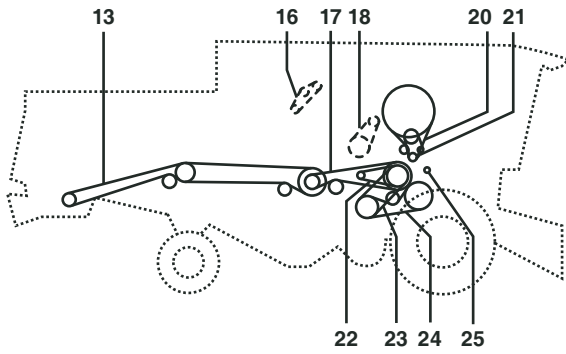

CLAAS MEGA 370 TYP 845

Belt No.		No. of Belts	OEM Part No.	PIX Part No.
1	1 Set = 2 Belts	2	544049.1	A-544049.1
2	-	1	656028.0	A-656028.0
2	When Threshing	1	629002.1	A-629002.1
3	-	1	621903.1	A-621903.1
4	-	1	544166.0	A-544166.0
5	-	1	544164.0	A-544164.0
6	-	1	603337.0	A-603337.0
6	When Threshing	1	667238.0	A-667238.0
7	-	1	644141.1	A-644141.1
8	-	1	644447.0	A-644447.0
9	-	1	623427.1	A-623427.1
10	-	1	755070.1	A-755070.1
11	N = 519	1	066034.0	A-066034.0
11	N = 660	1	785341.0	A-785341.0
12	-	2	644368.0	A-644368.0
13	-	1	544172.0	A-544172.0
14	-	1	603380.1	A-603380.1
15	-	1	609762.0	A-609762.0
17	-	1	644538.0	A-644538.0
19	-	1	506671.2	A-506671.2
20	From No. 84500262	1	821734.2	A-821734.2
20	To No. 84500261	1	545689.0	A-545689.0
21	To No. 84500261	1	545668.1	A-545668.1
22	-	1	644537.0	A-644537.0
23	From No. 84500387	1	661427.0	A-661427.0
23	To No. 84500386 High - Low Speed Range Trans.	1	609823.0	A-609823.0
24	Drum Variable Speed Drive N= 650 - 1500	1	661220.1	A-661220.1
0	Alternator From No. 84500262	1	796998.0	A-796998.0
0	Alternator From Nr. 84500261	1	545954.0	A-545954.0