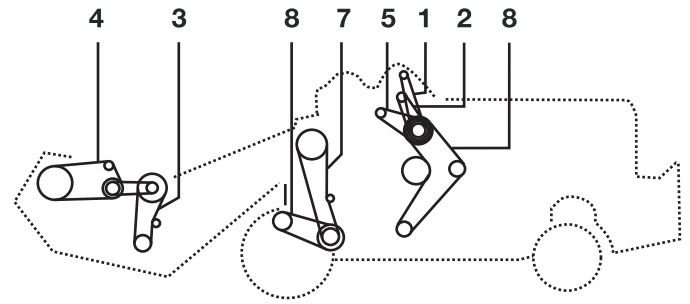

# LAVERDA M 84

Belt No.		No. of Belts	OEM  Part No.	PIX  Part No.
1	Fan Drive (grain)	1	340433131	A-340433131
2	Hydraulic Pump Drive	1	340433223	A-340433223
3	Auger Drive	1	340433266	A-340433266
4	Elevator Drive Grain	1	340433274	A-340433274
4	Elevator Drive Grain	1	340433284	A-340433284
5	Fan Drive	1	340433281	A-340433281
6	Return Drive	1	340433414	A-340433414
7	Return Drive (rice)	1	340433414	A-340433414
7	Return Drive	1	340433419	A-340433419
8	Feeder Channel	1	340433427	A-340433427
9	Reel Drive (rice)	1	340433440	A-340433440
9	Reel Drive	1	340433441	A-340433441
10	Straw Walker Drive	1	340433970	A-340433970
11	Threshing Drum Variator Drive	1	344311218	A-344311218
12	Traction Drive	1	340435120	A-340435120
14	Cylinder Variator Drive	1	340435135	A-340435135
14	Cylinder Variator Drive (rice)	1	340435138	A-340435138