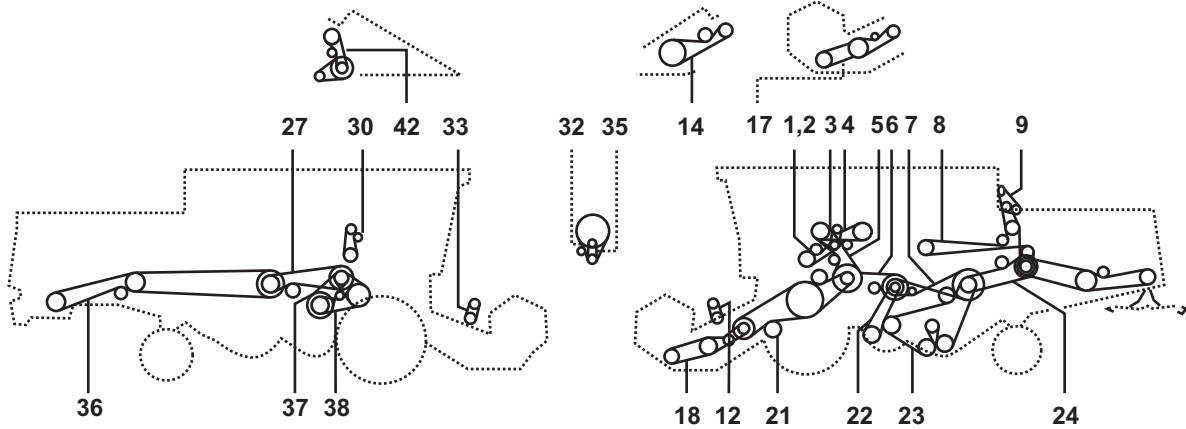

Belt No.		No. of Belts	OEM Part No.	PIX Part No.
33		1	670224.0	A-670224.0
35		1	629764.0	A-629764.0
35		1	657793.0	A-657793.0
35		1	661244.0	A-661244.0
35		1	661245.0	A-661245.0
36		1	061214.0	A-061214.0
36		1	061353.0	A-061353.0
36		1	061360.0	A-061360.0
37		1	609823.0	A-609823.0
37		1	629035.0	A-629035.0
38		1	661298.0	A-661298.0
38		1	629510.1	A-629510.1
38		1	603354.0	A-603354.0
38		1	661220.0	A-661220.0
42		1	680334.0	A-680334.0
43		1	644448.0	A-644448.0