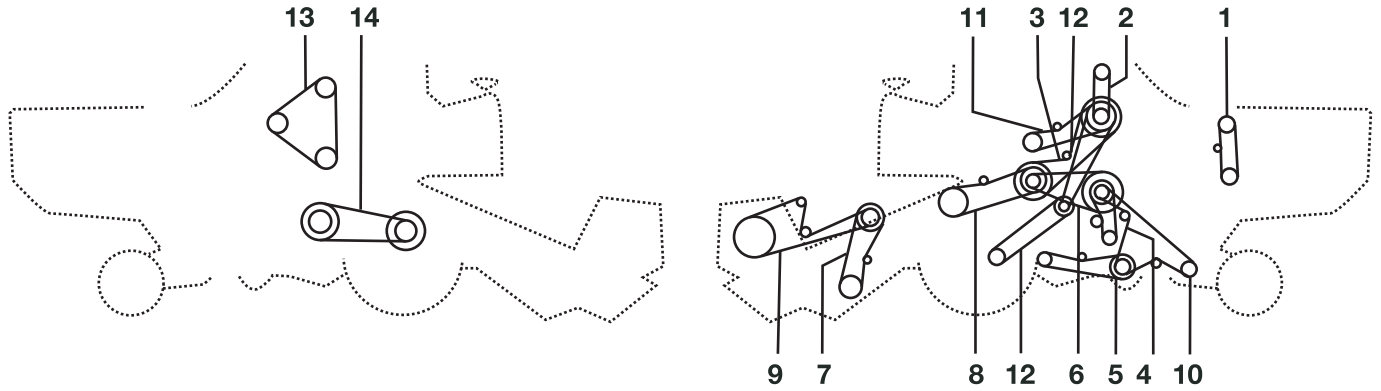

LAVERDA M 84

Belt No.		No. of Belts	OEM Part No.	PIX Part No.
1	Fan Drive (grain)	1	340433131	A-340433131
2	Hydraulic Pump Drive	1	340433223	A-340433223
3	Auger Drive	1	340433266	A-340433266
4	Elevator Drive Grain	1	340433274	A-340433274
4	Elevator Drive Grain	1	340433284	A-340433284
5	Fan Drive	1	340433281	A-340433281
6	Return Drive	1	340433414	A-340433414
7	Return Drive (rice)	1	340433414	A-340433414
7	Return Drive	1	340433419	A-340433419
8	Feeder Channel	1	340433427	A-340433427
9	Reel Drive (rice)	1	340433440	A-340433440
9	Reel Drive	1	340433441	A-340433441
10	Straw Walker Drive	1	340433970	A-340433970
11	Threshing Drum Variator Drive	1	344311218	A-344311218
12	Traction Drive	1	340435120	A-340435120
14	Cylinder Variator Drive	1	340435135	A-340435135
14	Cylinder Variator Drive (rice)	1	340435138	A-340435138