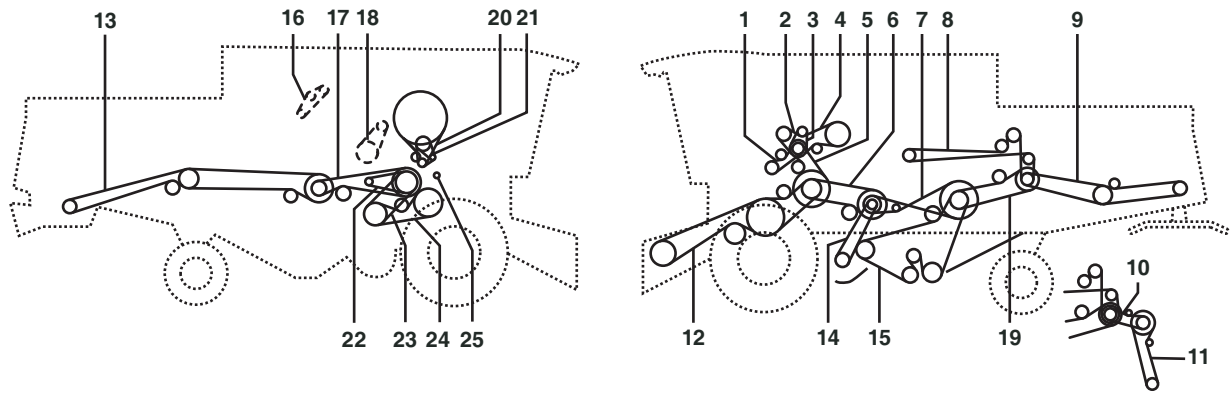

CLAAS MEGA 370 TYP C12

Belt No.		No. of Belts	OEM Part No.	PIX Part No.
1	1 Set = 2 Belts	2	544049.1	A-544049.1
2	-	1	656028.0	A-656028.0
2	When Threshing	1	629002.1	A-629002.1
3	-	1	621903.1	A-621903.1
4	-	1	544166.0	A-544166.0
5	-	1	544164.0	A-544164.0
6	-	1	603337.0	A-603337.0
6	When Threshing	1	667238.0	A-667238.0
7	-	1	644141.1	A-644141.1
8	-	1	644447.0	A-644447.0
9	-	1	623427.1	A-623427.1
10	-	1	755070.1	A-755070.1
11	N = 519	1	066034.0	A-066034.0
11	N = 660	1	785341.0	A-785341.0
12	-	2	644368.0	A-644368.0
13	-	1	544172.0	A-544172.0
14	-	1	603380.1	A-603380.1
15	-	1	609762.0	A-609762.0
17	-	1	644538.0	A-644538.0
19	-	1	506671.2	A-506671.2
20	From No. 84500262	1	821734.2	A-821734.2
20	To No. 84500261	1	545689.0	A-545689.0
21	To No. 84500261	1	545668.1	A-545668.1
22	-	1	644537.0	A-644537.0
23	From No. 84500387	1	661427.0	A-661427.0
23	To No. 84500386 High - Low Speed Range Trans.	1	609823.0	A-609823.0
24	Drum Variable Speed Drive N = 650 - 1500	1	661220.1	A-661220.1
0	Alternator From No. 84500262	1	796998.0	A-796998.0
0	Alternator Till Nr. 84500261	1	545954.0	A-545954.0