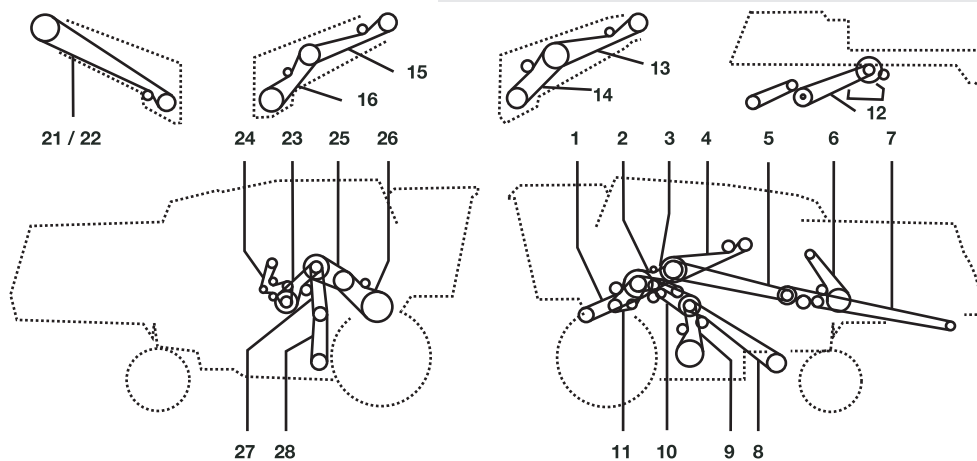

JOHN DEERE 2064 - 2066

Belt No.		No. of Belts	OEM Part No.	PIX Part No.
1	-	1	Z59344	A-Z59344
1	-	1	Z61151	A-Z61151
2	-	1	Z57084	A-Z57084
3	-	1	Z64912	A-Z64912
3	-	1	Z61150	A-Z61150
3	-	1	Z52909	A-Z52909
4	-	1	Z61857	A-Z61857
5	-	1	Z59286	A-Z59286
6	-	1	Z59114	A-Z59114
7	-	1	Z59342	A-Z59342
8	-	1	Z60135	A-Z60135
9	-	1	Z56421	A-Z56421
10	-	1	Z56959	A-Z56959
11	-	1	Z59322	A-Z59322
12	-	1	Z48212	A-Z48212
12	-	1	Z59419	A-Z59419
13	-	1	Z61152	A-Z61152
13	-	1	Z60931	A-Z60931
14	-	1	Z61154	A-Z61154
14	-	1	Z62211	A-Z62211
15	-	1	Z61152	A-Z61152
15	-	1	Z60931	A-Z60931
15	-	1	Z54807	A-Z54807
15	-	1	Z58751	A-Z58751
16	-	1	Z61153	A-Z61153
16	-	1	Z61827	A-Z61827
16	-	1	Z62213	A-Z62213
16	-	1	Z55459	A-Z55459
21	-	1	Z55801	A-Z55801
21	-	1	Z54406	A-Z54406
22	-	1	Z58752	A-Z58752
22	-	1	Z59419	A-Z59419
23	-	1	Z59556	A-Z59556
23	-	1	Z63005	A-Z63005
24	-	1	Z59557	A-Z59557
25	Cylinder Drive	1	Z44936	A-Z44936
26	-	1	Z61858	A-Z61858
27	-	1	Z62110	A-Z62110
28	-	1	Z62111	A-Z62111