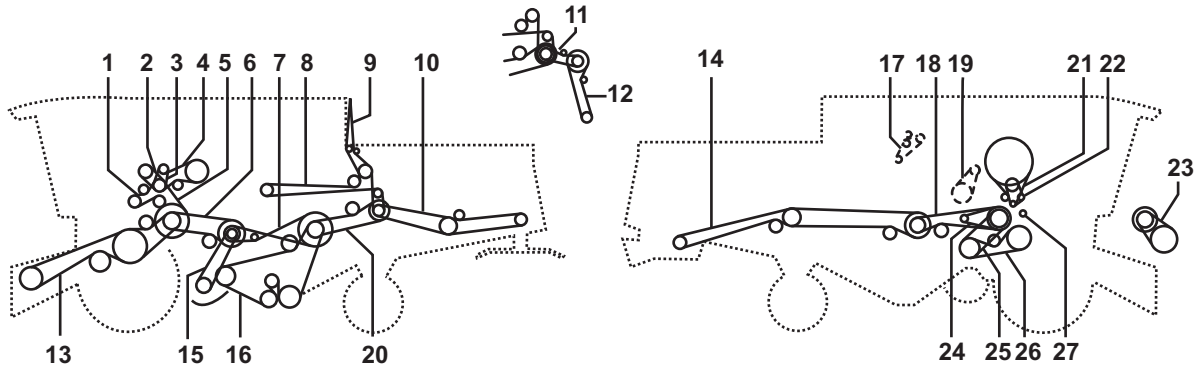

CLAAS DOMINATOR 98 VX

Belt No.		No. of Belts	OEM Part No.	PIX Part No.
1	-	1	544048.0	A-544048.0
2	-	1	767057.1	A-767057.1
3	-	1	629908.1	A-629908.1
4	-	1	629769.1	A-629769.1
5	-	1	661458.0	A-661458.0
6	-	1	603337.0	A-603337.0
7	-	1	603336.1	A-603336.1
9	-	1	802931.0	A-802931.0
10	-	1	623427.1	A-623427.1
11	-	1	755070.1	A-755070.1
12	-	1	785341.0	A-785341.0
12	-	1	066034.0	A-066034.0
14	-	1	061214.0	A-061214.0
15	-	1	671209.0	A-671209.0
16	-	2	603017.3	A-603017.3
18	-	1	060306.3	A-060306.3
20	-	1	506671.2	A-506671.2
21	-	1	661345.0	A-661345.0
22	-	1	657793.0	A-657793.0
23	-	1	644418.0	A-644418.0
24	-	1	644448.0	A-644448.0
25	-	1	609823.0	A-609823.0
26	-	1	661220.1	A-661220.1