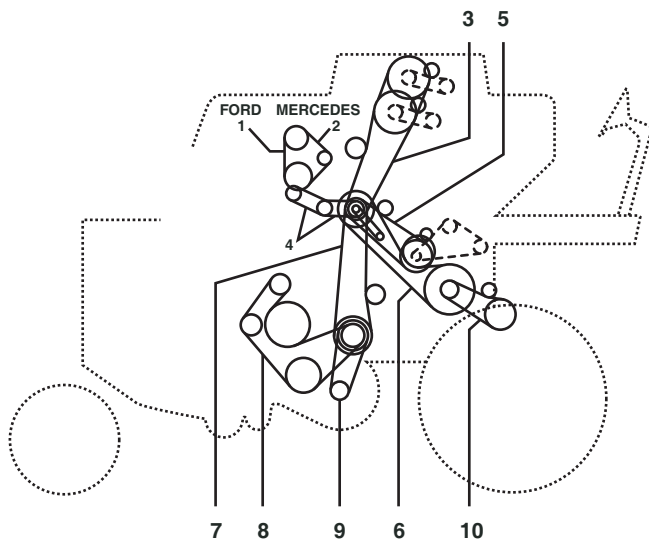

Belt No.		No. of Belts	OEM Part No.	PIX Part No.
1	Fan Drive Ford	2	80364033	A-80364033
2	Fan Drive (mercedes)	1	80230039	A-80230039
3	Grain Elevator Drive	1	80230164	A-80230164
4	Rotary Screen Drive	1	80354338	A-80354338
5	Tailings Elevator Drive	1	80323413	A-80323413
6	Intermediate Drive: Reel And Knife	1	80324391	A-80324391
7	Fan Vari - Drive	1	80230059	A-80230059
8	Eccentric And Strawwalker Drive	1	80333347	A-80333347
9	Fan Drive	1	80320935	A-80320935
10	Grain Elevator Extension	1	80353584	A-80353584
11	Reel Drive	1	80333255	A-80333255
12	Knife Drive	1	80337415	A-80337415
13	Reel Variator	1	80334065	A-80334065
14	Intermediate Drive: Shaft And Knife	2	80362500	A-80362500
15	Drum Variator	1	80336784	A-80336784
16	Hydraulic Pump Drive	2	80335258	A-80335258
17	Main Shaft Drive	1	80323646	A-80323646
18	Unloading System	1	80333958	A-80333958
19	Drum Vari - Drive	1	80336784	A-80336784
20	Ground Speed For Pulley, Diameter 450 Mm	1	80330441	A-80330441
22	Ground Speed Vari - Drive	1	80330441	A-80330441