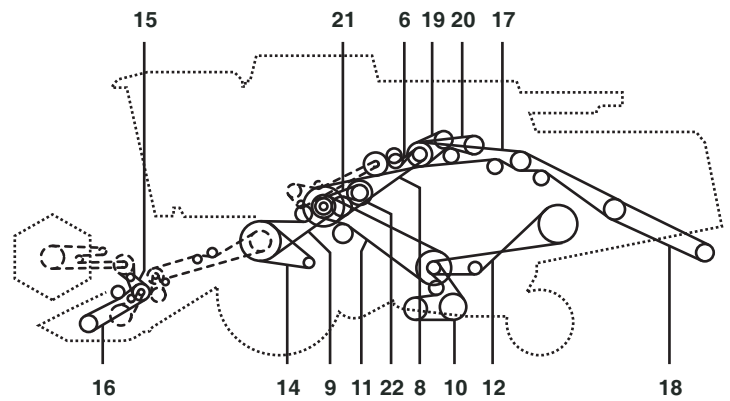

LAVERDA L 627 - MCS

Belt No.		No. of Belts	OEM Part No.	PIX Part No.
1	-	1	340433179	A-340433179
2	Drum Vari - Drive	2	340435124	A-340435124
3	Return Fan	2	340435150	A-340435150
4	-	1	340433132	A-340433132
5	-	1	340433262	A-340433262
6	-	1	340433268	A-340433268
7	Fan Drive	1	340435153	A-340435153
8	Post Cylinder Variator Drive	1	344311318	A-344311318
9	Straw Elevator Drive	1	344312128	A-344312128
10	Auger Drive Tailings Andgrain	1	344311123	A-344311123
11	Fan Return Drive	1	340433539	A-340433539
12	Straw Elevator Drive	1	340433474	A-340433474
13	Discharge Drive Grain Tank	1	340433475	A-340433475
14	Central Return Drive	1	340433984	A-340433984
15	Reel Drive Variable Speed	1	340434138	A-340434138
16	-	1	340433422	A-340433422
17	Chopper Drive	1	344311130	A-344311130
18	Chopper Drive	1	344311151	A-344311151
19	-	1	340433253	A-340433253
20	Hydraulic Pump Drive	1	344311227	A-344311227
21	Fan Drive	1	340433405	A-340433405
22	Fan Drive	1	340433159	A-340433159