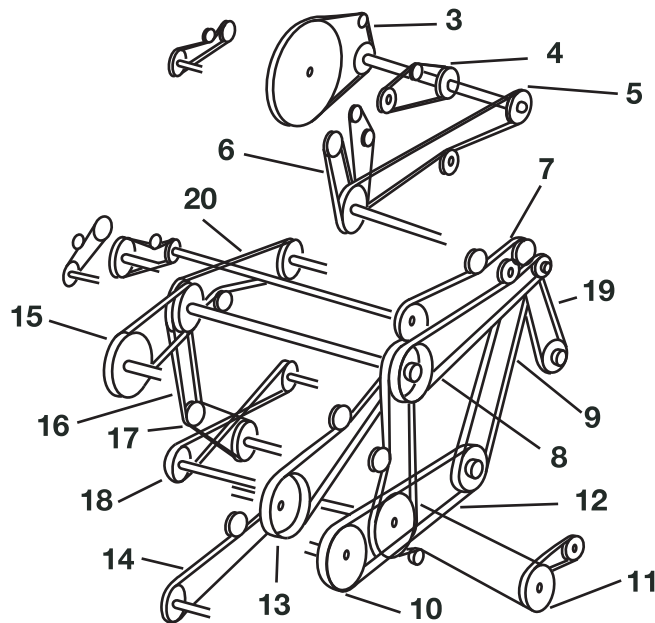

NEW HOLLAND TC 52 - TC 54 - TC 56

Belt No.		No. of Belts	OEM Part No.	PIX Part No.
0	Water Pump - Alternator - Eng. (wo Air Co)	1	84005860	A-84005860
3	Rotary Dust Screen	1	89514310	A-89514310
4	Radiator Fan (for Tc52 Only)	1	89831515	A-89831515
4	Radiator Fan (for TC54-56 Only)	1	89818704	A-89818704
5	Engine	1	89818705	A-89818705
7	Intermediate Shaft - Engine	1	89838606	A-89838606
8	Beatershaft - Main Drive	1	89817374	A-89817374
11	Grain Auger	1	80422731	A-80422731
12	Beater Shaft - Eccentric Shaft	1	80387469	A-80387469
13	Straw Elevator - Beater Shaft	1	80066232	A-80066232
13	Straw Elevator - Beater Shaft	1	80424563	A-80424563
14	Header Driver (code 0209) TC56	1	89817487	A-89817487
14	Header Driver (code 0212) TC52-54	1	89817487	A-89817487
14	Header Driver (code 0212) TC52-54	1	89817488	A-89817488
14	Header Driver (code 0209) TC56	1	89817488	A-89817488
14	Header Driver (code 1000) F.I. Conv. TC56	1	89835120	A-89835120
14	Header Driver (code 1300) F.I. Conv. TC52-54	1	89835120	A-89835120
14	Header Driver (code 1000) F.I. Conv. TC56	1	89839375	A-89839375
14	Header Driver (code 1300) F.I. Conv. TC52-54	1	89839375	A-89839375
15	Drum - Beater Shaft	1	80336784	A-80336784
16	Beater Shaft	1	89515075	A-89515075
17	Fan	1	89515076	A-89515076
18	Straw Walkers - Eccentric Shaft	1	80431784	A-80431784
19	Hydrostatic Pump (code 0800)	1	89818873	A-89818873
20	Rotary Separator (code 2300)	1	89837412	A-89837412