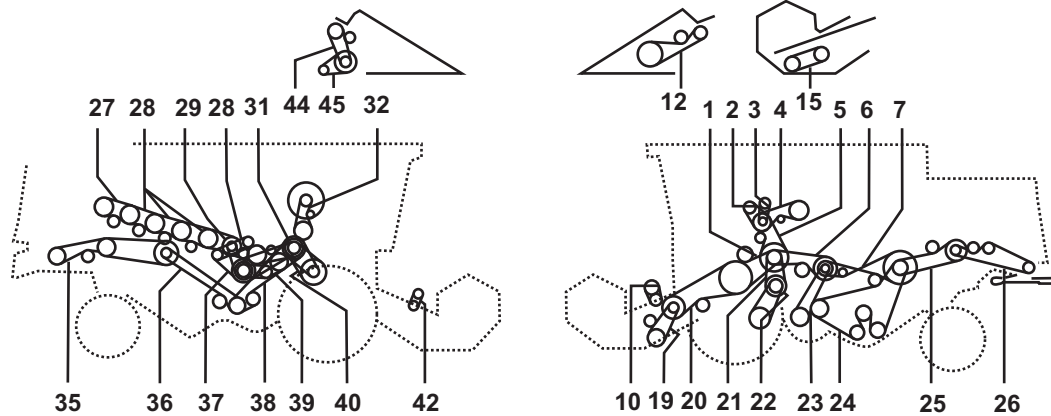

Belt No.		No. of Belts	OEM Part No.	PIX Part No.
1	-	1	673638.1	A-673638.1
2	-	1	689175.0	A-689175.0
3	-	1	629908.1	A-629908.1
4	-	1	629769.0	A-629769.0
5	-	1	629000.0	A-629000.0
6	-	1	603337.0	A-603337.0
7	-	1	644141.0	A-644141.0
12	For Maize Picker	1	692149.0	A-692149.0
12	For Maize Picker	1	692150.0	A-692150.0
15	From 6.0m Cutting Table	1	671013.1	A-671013.1
15	For Soja Cutting Table	1	644209.0	A-644209.0
19	To 5.1 M Cutting Table	1	629214.1	A-629214.1
20	-	2	629836.0	A-629836.0
21	-	1	609822.0	A-609822.0
22	-	1	609823.0	A-609823.0
23	-	1	603380.0	A-603380.0
24	-	1	609762.0	A-609762.0
25	-	1	506671.1	A-506671.1
26	-	1	640653.1	A-640653.1
27	-	1	644014.1	A-644014.1
28	-	1	644015.0	A-644015.0
29	-	1	644016.1	A-644016.1
31	-	1	064168.2	A-064168.2
35	For Maize	2	061872.0	A-061872.0
35	For Grain	1	061701.1	A-061701.1
36	For Straw Chopper	1	061700.0	A-061700.0
37	-	1	603247.1	A-603247.1
38	For Straw Chopper	1	061700.0	A-061700.0
39	-	1	644014.1	A-644014.1
40	Cylinder N=650-1500 Rpm	1	603015.1	A-603015.1
40	Cylinder N=500-1400 Rpm	1	644177.0	A-644177.0
42	From 6.0m Cutting Table	1	670224.0	A-670224.0
44	-	1	680334.1	A-680334.1
45	-	1	629410.0	A-629410.0