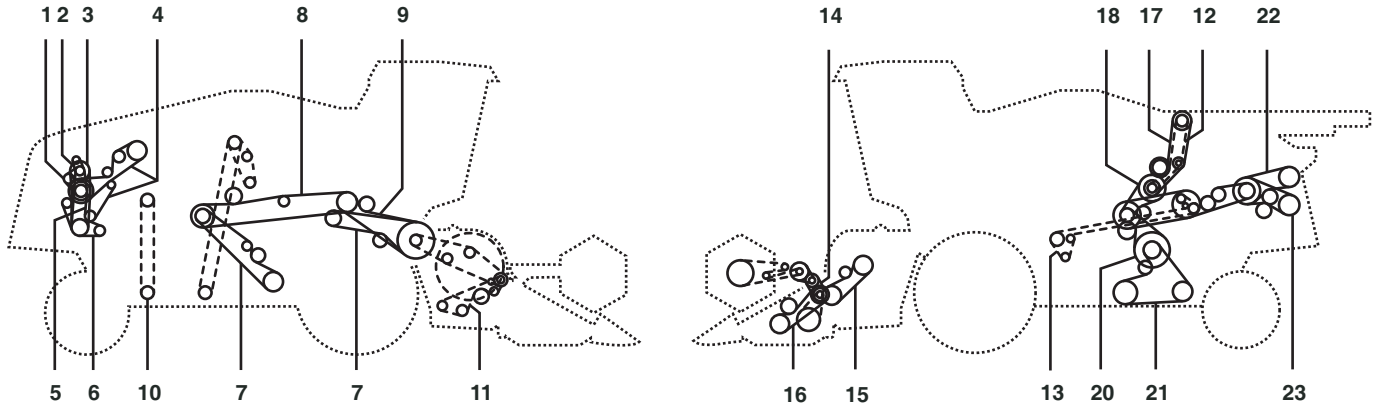

LAVERDA MX 240

Belt No.		No. of Belts	OEM Part No.	PIX Part No.
3	-	1	340433286	A-340433286
4	Oil Cooling Fan	1	340433183	A-340433183
6	Compressor Drive	1	340433125	A-340433125
7	-	1	340433311	A-340433311
8	Cylinder Drive	1	344311137	A-344311137
9	Cylinder Drive	1	344311127	A-344311127
14	Reel Vari - Drive	1	340434138	A-340434138
16	-	1	340433422	A-340433422
18	Distribution Auger	1	344311113	A-344311113
20	-	1	344311117	A-344311117
23	Hydraulic Pump Drive	1	344311227	A-344311227