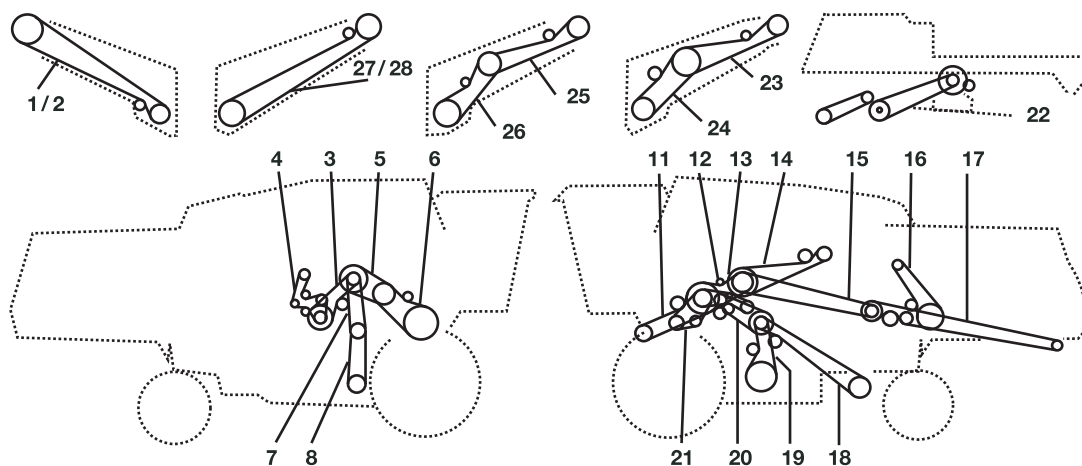

JOHN DEERE 2254 - 2256 - 2258

Belt No.		No. of Belts	OEM Part No.	PIX Part No.
1	-	1	Z59344	A-Z59344
1	-	1	Z61151	A-Z61151
2	-	1	Z57084	A-Z57084
3	-	1	Z64912	A-Z64912
3	-	1	Z61150	A-Z61150
4	-	1	Z61857	A-Z61857
5	-	1	Z59286	A-Z59286
6	-	1	Z59114	A-Z59114
7	-	1	Z59342	A-Z59342
8	-	1	Z60135	A-Z60135
9	-	1	Z59322	A-Z59322
10	-	1	Z56959	A-Z56959
11	-	1	Z56421	A-Z56421
12	-	1	Z48212	A-Z48212
13	-	1	Z61152	A-Z61152
13	-	1	Z60931	A-Z60931
14	-	1	Z62211	A-Z62211
15	-	1	Z61152	A-Z61152
15	-	1	Z60931	A-Z60931
15	-	1	Z54807	A-Z54807
15	-	1	Z58751	A-Z58751
16	-	1	Z61827	A-Z61827
16	-	1	Z62213	A-Z62213
17	-	1	Z62551	A-Z62551
17	-	1	Z54406	A-Z54406
18	-	1	Z62552	A-Z62552
18	-	1	Z62214	A-Z62214
21	-	1	Z54406	A-Z54406
22	-	1	Z59419	A-Z59419
23	-	1	Z63005	A-Z63005
24	-	1	Z59557	A-Z59557
25	Cylinder Drive	1	Z44936	A-Z44936
26	-	1	Z61858	A-Z61858
27	-	1	Z62110	A-Z62110
28	-	1	Z62111	A-Z62111