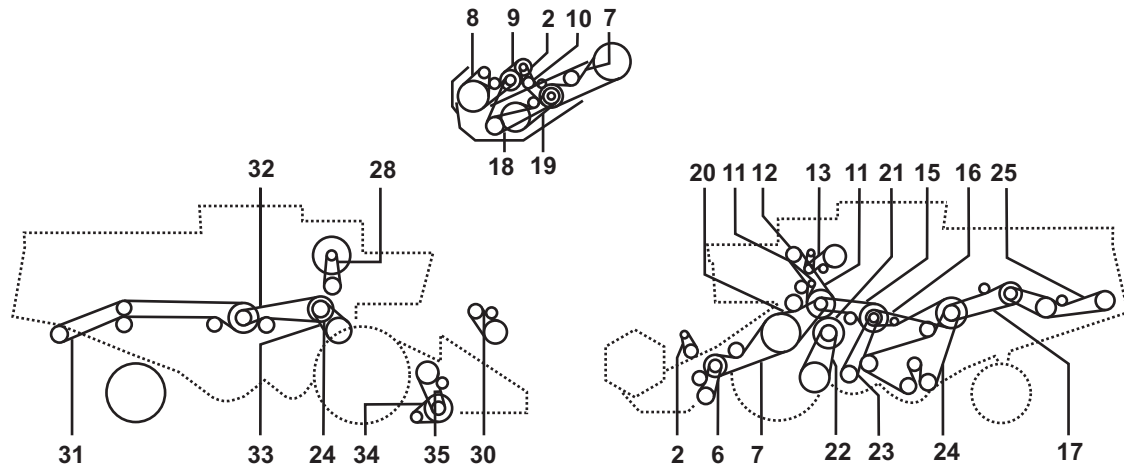

Belt No.		No. of Belts	OEM Part No.	PIX Part No.
2	Reel Drive Variable Speed	1	670224.0	A-670224.0
6	Knife Drive	1	629214.0	A-629214.0
7	-	1	629081.0	A-629081.0
7	-	1	603122.0	A-603122.0
8	-	1	603284.0	A-603284.0
9	-	1	056961.0	A-056961.0
10	-	1	056961.0	A-056961.0
11	Hydraulic Pump Drive	1	767057.1	A-767057.1
12	-	1	621903.0	A-621903.0
13	Discharge Auger Shaft	1	673614.0	A-673614.0
14	Traction Drive	1	671012.0	A-671012.0
15	-	1	603337.0	A-603337.0
15	-	1	672358.0	A-672358.0
16	Sieve Drive	1	672359.0	A-672359.0
16	-	1	603336.0	A-603336.0
17	-	1	506671.1	A-506671.1
18	-	1	603283.0	A-603283.0
19	-	1	603048.0	A-603048.0
20	-	1	673638.1	A-673638.1
21	-	1	629436.0	A-629436.0
22	-	1	629737.0	A-629737.0
23	-	1	671209.0	A-671209.0
24	-	2	603017.3	A-603017.3
25	-	1	635494.0	A-635494.0
28	-	1	783430.1	A-783430.1
30	-	1	603247.0	A-603247.0
31	-	1	061361.0	A-061361.0
32	Wheel Shaft (front)	1	060306.2	A-060306.2
33	-	1	603015.1	A-603015.1
34	-	1	629410.0	A-629410.0
35	-	1	680334.1	A-680334.1