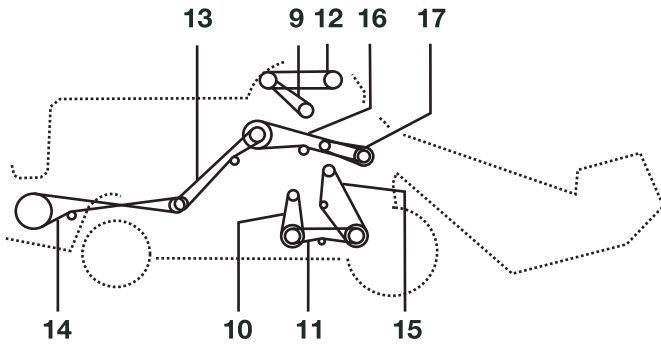

# LAVERDA M 84

Belt No.		No. of Belts	OEM  Part No.	PIX  Part No.
1	Fan Drive (grain)	1	340433131	A-340433131
2	Hydraulic Pump Drive	1	340433223	A-340433223
3	Auger Drive	1	340433266	A-340433266
4	Elevator Drive Grain	1	340433274	A-340433274
4	Elevator Drive Grain	1	340433284	A-340433284
5	Fan Drive	1	340433281	A-340433281
6	Return Drive	1	340433414	A-340433414
7	Return Drive (rice)	1	340433414	A-340433414
7	Return Drive	1	340433419	A-340433419
8	Feeder Channel	1	340433427	A-340433427
9	Reel Drive (rice)	1	340433440	A-340433440
9	Reel Drive	1	340433441	A-340433441
10	Straw Walker Drive	1	340433970	A-340433970
11	Threshing Drum Variator Drive	1	344311218	A-344311218
12	Traction Drive	1	340435120	A-340435120
14	Cylinder Variator Drive	1	340435135	A-340435135
14	Cylinder Variator Drive (rice)	1	340435138	A-340435138