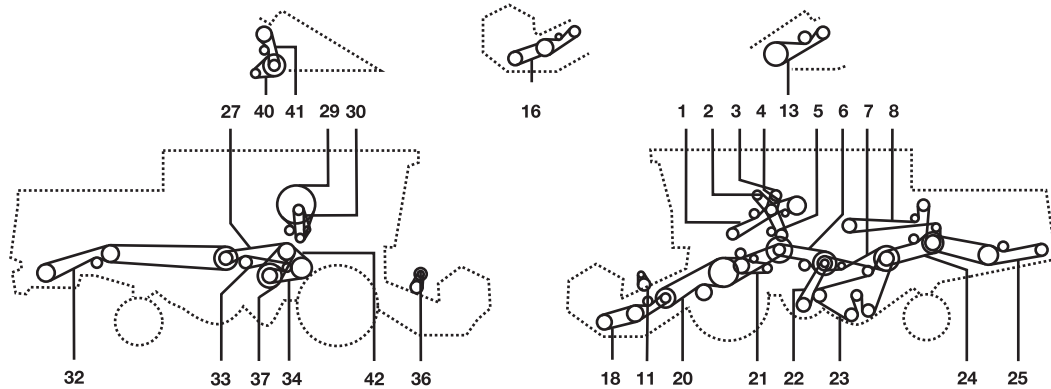

CLAAS DOMINATOR 204 - 203 MEGA

Belt No.		No. of Belts	OEM Part No.	PIX Part No.
0		1	609823.0	A-609823.0
0		1	661220.0	A-661220.0
1		1	661362.1	A-661362.1
2		1	767057.1	A-767057.1
3		1	629908.1	A-629908.1
4		1	629769.0	A-629769.0
5		1	661458.0	A-661458.0
6		1	603337.0	A-603337.0
7		1	603336.1	A-603336.1
7		1	644141.1	A-644141.1
11		1	670224.1	A-670224.1
13		1	692149.0	A-692149.0
13		1	692150.0	A-692150.0
13		1	629142.0	A-629142.0
16		1	671013.1	A-671013.1
18		1	713506.2	A-713506.2
20		1	661337.0	A-661337.0
20		1	661378.1	A-661378.1
21		1	661031.0	A-661031.0
22		1	671209.0	A-671209.0
22		1	603380.1	A-603380.1
23		2	603017.3	A-603017.3
23		1	609762.0	A-609762.0
24		1	506671.2	A-506671.2
25		1	623427.1	A-623427.1
27		1	060306.2	A-060306.2
29		1	661345.0	A-661345.0
30		1	657793.0	A-657793.0
32		1	061214.0	A-061214.0
32		1	061360.0	A-061360.0
33		1	609823.0	A-609823.0
34		1	661220.0	A-661220.0
35		1	670224.1	A-670224.1
37		1	644448.0	A-644448.0
41		1	680334.1	A-680334.1
43		1	133635.0	A-133635.0