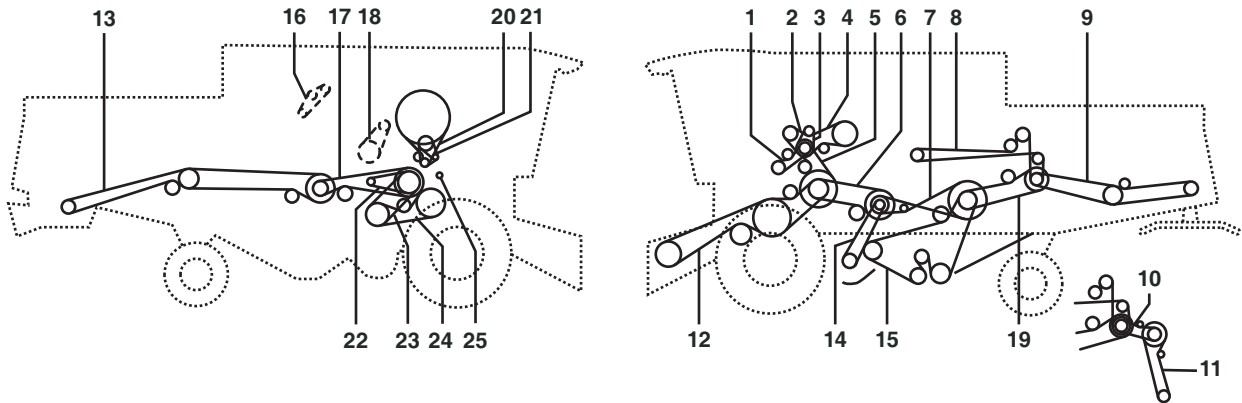

CLAAS MEGA 360 TYP C12

Belt No.		No. of Belts	OEM Part No.	PIX Part No.
1	1 Set = 2 Belts	2	544049.1	A-544049.1
2	-	1	656028.0	A-656028.0
2	When Threshing	1	629002.1	A-629002.1
3	-	1	621903.1	A-621903.1
4	-	1	544166.0	A-544166.0
5	-	1	544164.0	A-544164.0
6	-	1	603337.0	A-603337.0
6	When Threshing	1	667238.0	A-667238.0
7	-	1	644141.1	A-644141.1
8	-	1	644447.0	A-644447.0
9	-	1	623427.1	A-623427.1
10	-	1	755070.1	A-755070.1
11	N = 519	1	066034.0	A-066034.0
11	N = 660	1	785341.0	A-785341.0
12	-	2	644368.0	A-644368.0
13	-	1	544172.0	A-544172.0
14	-	1	603380.1	A-603380.1
15	-	1	609762.0	A-609762.0
17	-	1	644538.0	A-644538.0
19	-	1	506671.2	A-506671.2
20	From No. 84500262	1	821734.2	A-821734.2
20	To No. 84500261	1	545689.0	A-545689.0
21	To No. 84500261	1	545668.1	A-545668.1
22	-	1	644537.0	A-644537.0
23	From No. 84500387	1	661427.0	A-661427.0
23	To No. 84500386 High - Low Speed Range Transmission	1	609823.0	A-609823.0
24	Drum Variable Speed Drive N = 650 - 1500	1	661220.1	A-661220.1
0	Alternator From No. 84500262	1	796998.0	A-796998.0
0	Alternator From Nr. 84500261	1	545954.0	A-545954.0