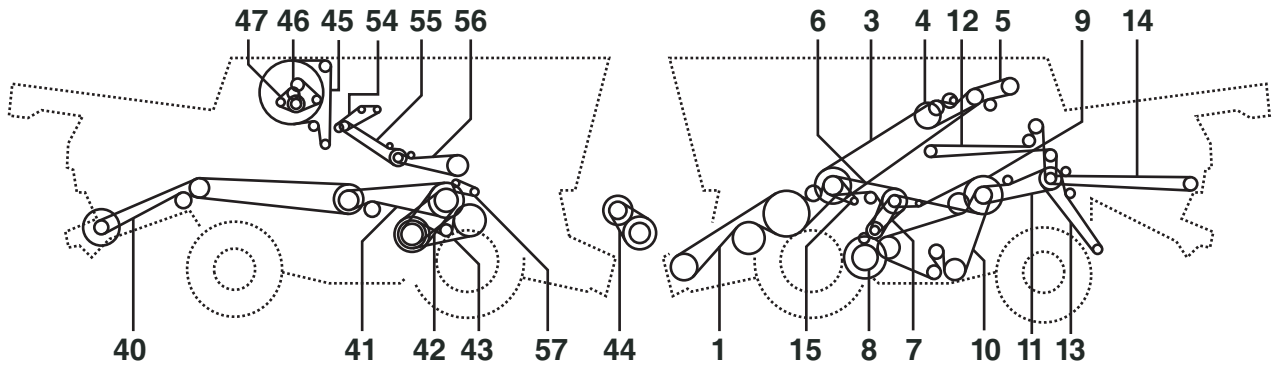

Belt No.		No. of Belts	OEM Part No.	PIX Part No.
1	-	2	554017.0	A-554017.0
3	-	1	549099.0	A-549099.0
4	-	1	667251.1	A-667251.1
5	-	2	603247.1	A-603247.1
6	-	1	603337.0	A-603337.0
7	-	1	644362.0	A-644362.0
8	-	1	644267.0	A-644267.0
9	-	1	644141.1	A-644141.1
10	-	1	609762.0	A-609762.0
11	-	1	506671.2	A-506671.2
12	-	1	644447.0	A-644447.0
13	-	1	544216.0	A-544216.0
14	-	1	629402.0	A-629402.0
15	-	1	633030.2	A-633030.2
40	-	1	544172.0	A-544172.0
41	-	1	061700.1	A-061700.1
42	-	1	661427.0	A-661427.0
43	-	1	661220.1	A-661220.1
44	-	1	661429.0	A-661429.0
45	-	1	077276.0	A-077276.0
46	-	1	799181.0	A-799181.0
47	-	2	549752.0	A-549752.0