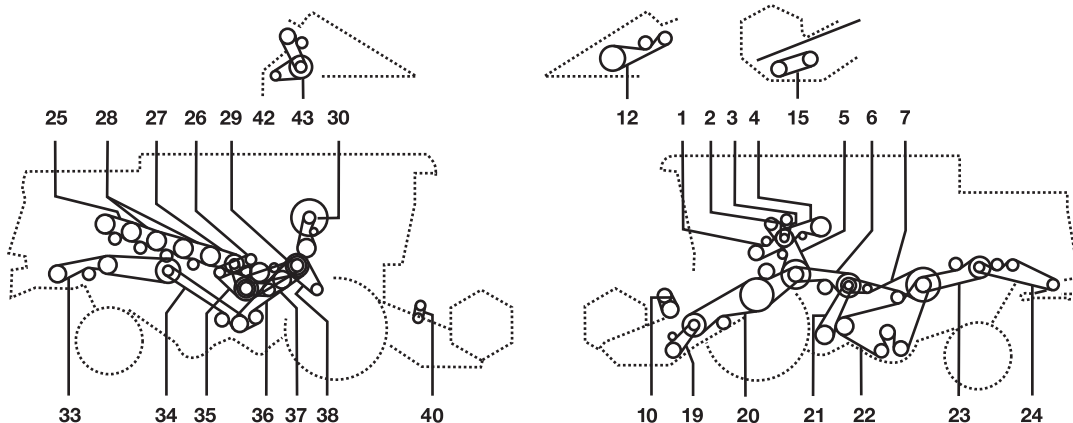

Belt No.		No. of Belts	OEM Part No.	PIX Part No.
1	-	1	629279.0	A-629279.0
2	-	1	629002.1	A-629002.1
3	To Nr. 14200046	1	621903.1	A-621903.1
3	From Nr. 14200047	1	629908.1	A-629908.1
4	-	1	629763.0	A-629763.0
5	-	1	629000.0	A-629000.0
6	-	1	603337.0	A-603337.0
7	-	1	644141.0	A-644141.0
10	To 5.7 M Cutting Table	1	670224.0	A-670224.0
12	For Maize Picker	1	692149.0	A-692149.0
12	For Maize Picker	1	692150.0	A-692150.0
15	From 6.0 M Cutting Table	1	671013.1	A-671013.1
15	For Soja Cutting Table	1	644209.0	A-644209.0
19	To 5.7 M Cutting Table	1	629214.1	A-629214.1
20	-	2	603017.3	A-603017.3
21	-	1	603380.0	A-603380.0
22	-	1	609762.0	A-609762.0
23	For Straw Distributor	1	506671.1	A-506671.1
24	For Straw Distributor	1	640653.1	A-640653.1
25	-	1	644014.0	A-644014.0
26	-	1	644015.1	A-644015.1
27	-	1	644016.1	A-644016.1
29	-	1	064168.2	A-064168.2
30	To Nr. 14200176	1	603341.0	A-603341.0
30	From Nr. 14200177	1	233843.1	A-233843.1
33	For Maize	2	061872.0	A-061872.0
33	For Grain	1	061701.1	A-061701.1
34	For Straw Chopper	1	061700.0	A-061700.0
35	-	1	603247.1	A-603247.1
36	For Straw Chopper	1	061700.0	A-061700.0
37	-	1	344014.1	A-344014.1
38	Cylinder N=650-1500 Rpm	1	603015.1	A-603015.1
38	Cylinder N=500-1400 Rpm	1	644177.0	A-644177.0
40	From 6.0 M Cutting Table	1	670224.0	A-670224.0
42	-	1	680334.1	A-680334.1
43	-	1	629410.0	A-629410.0