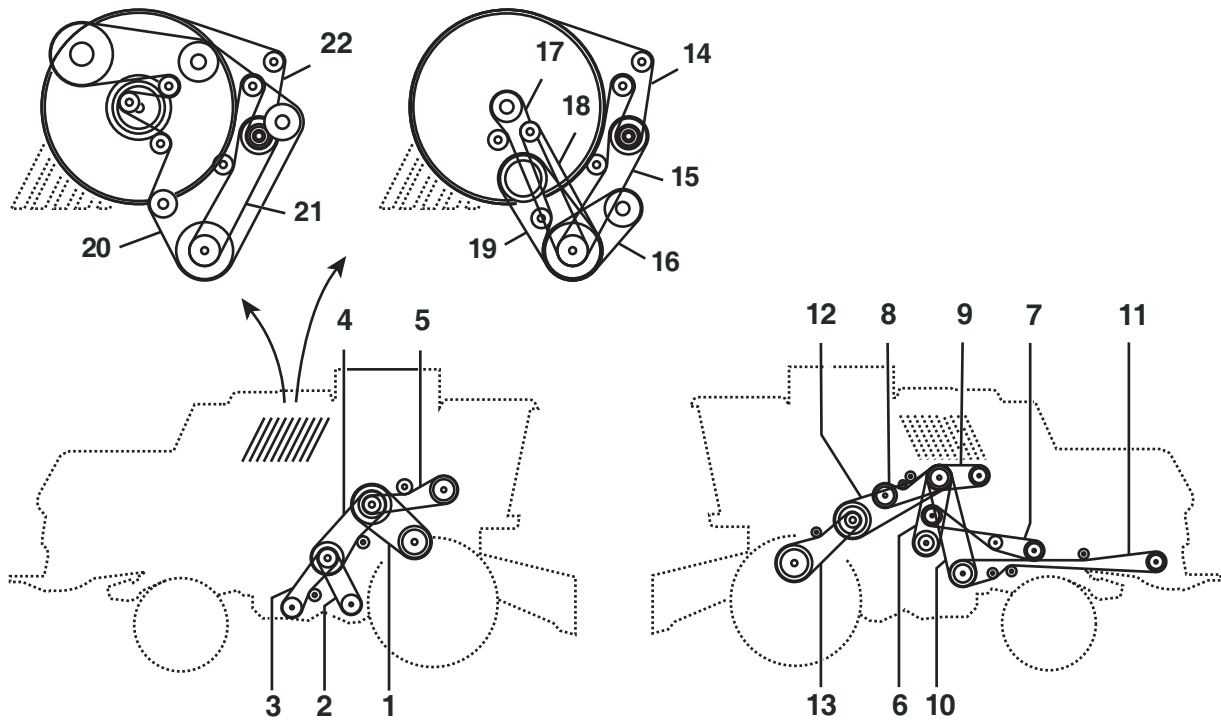

# JOHN DEERE 1450 CWS /WTS - 1550 CWS/WTS

Belt No.		No. of Belts	OEM  Part No.	PIX  Part No.
1	CYLINDER DRIVE	1	Z44936	A-Z44936
2	-	1	Z41178	A-Z41178
3	-	1	CQ31965	A-CQ31965
4	-	1	SA00601	A-SA00601
5	TAILINGS ELEVATOR	1	Z45026	A-Z45026
6	WTS series	1	Z46709	A-Z46709
7	WTS series	1	CQ42150	A-CQ42150
8	-	1	CQ03265	A-CQ03265
9	-	1	CQ17755	A-CQ17755
10	-	1	CQ35426	A-CQ35426
11	-	1	CQ39824	A-CQ39824
12	-	1	Z46463	A-Z46463
13	-	1	Z43890	A-Z43890
15	-	1	CQ37755	A-CQ37755
16	-	1	M82461	A-M82461
17	-	1	CQ40222	A-CQ40222
18	-	1	CQ42066	A-CQ42066
19	-	1	M45862	A-M45862
20	(SUB CQ65230)	1	CQ71839	A-CQ71839
20	(SUB CQ68171)	1	CQ71838	A-CQ71838
22	-	1	CQ61084	A-CQ61084