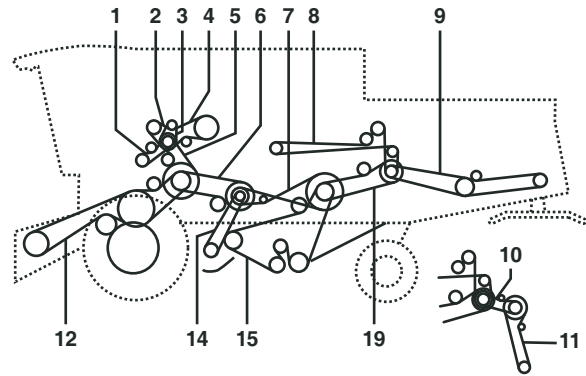

CLAAS MEGA 370 TYP 845

Belt No.		No. of Belts	OEM Part No.	PIX Part No.
1	1 Set = 2 Belts	2	544049.1	A-544049.1
2	-	1	656028.0	A-656028.0
2	When Threshing	1	629002.1	A-629002.1
3	-	1	621903.1	A-621903.1
4	-	1	544166.0	A-544166.0
5	-	1	544164.0	A-544164.0
6	-	1	603337.0	A-603337.0
6	When Threshing	1	667238.0	A-667238.0
7	-	1	644141.1	A-644141.1
8	-	1	644447.0	A-644447.0
9	-	1	623427.1	A-623427.1
10	-	1	755070.1	A-755070.1
11	N = 519	1	066034.0	A-066034.0
11	N = 660	1	785341.0	A-785341.0
12	-	2	644368.0	A-644368.0
13	-	1	544172.0	A-544172.0
14	-	1	603380.1	A-603380.1
15	-	1	609762.0	A-609762.0
17	-	1	644538.0	A-644538.0
19	-	1	506671.2	A-506671.2
20	From No. 84500262	1	821734.2	A-821734.2
20	To No. 84500261	1	545689.0	A-545689.0
21	To No. 84500261	1	545668.1	A-545668.1
22	-	1	644537.0	A-644537.0
23	From No. 84500387	1	661427.0	A-661427.0
23	To No. 84500386 High - Low Speed Range Trans.	1	609823.0	A-609823.0
24	Drum Variable Speed Drive N= 650 - 1500	1	661220.1	A-661220.1
0	Alternator From No. 84500262	1	796998.0	A-796998.0
0	Alternator From Nr. 84500261	1	545954.0	A-545954.0