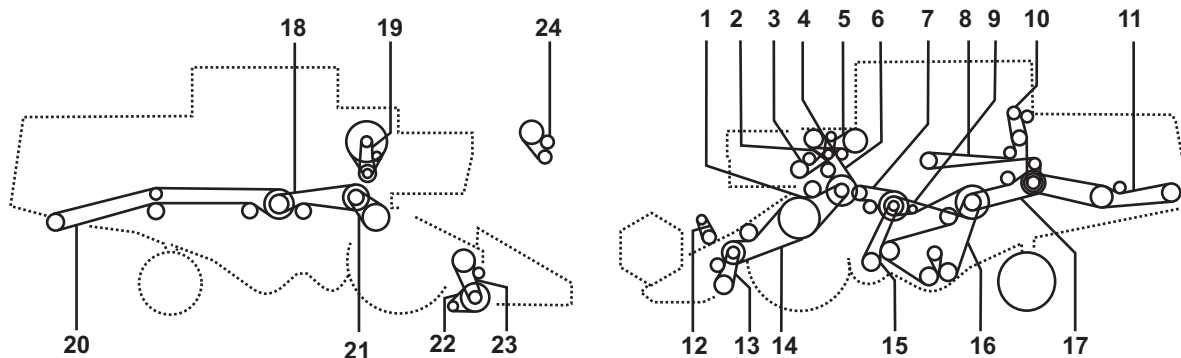

Belt No.		No. of Belts	OEM Part No.	PIX Part No.
2	-	1	767057.1	A-767057.1
3	-	1	673625.0	A-673625.0
4	-	1	621903.0	A-621903.0
5	-	1	673614.0	A-673614.0
6	-	1	671012.0	A-671012.0
7	-	1	603337.0	A-603337.0
8	-	1	629732.1	A-629732.1
9	-	1	603336.0	A-603336.0
10	-	1	802931.0	A-802931.0
11	-	1	623427.1	A-623427.1
12	-	1	670224.0	A-670224.0
13	-	1	629214.0	A-629214.0
14	-	1	603122.0	A-603122.0
15	-	1	671209.0	A-671209.0
16	-	2	603017.3	A-603017.3
17	-	1	506671.1	A-506671.1
18	-	1	061306.2	A-061306.2
19	-	1	603341.0	A-603341.0
20	-	1	061360.0	A-061360.0
21	-	1	603015.1	A-603015.1
22	-	1	629410.0	A-629410.0
23	-	1	680334.1	A-680334.1
24	-	1	603247.0	A-603247.0