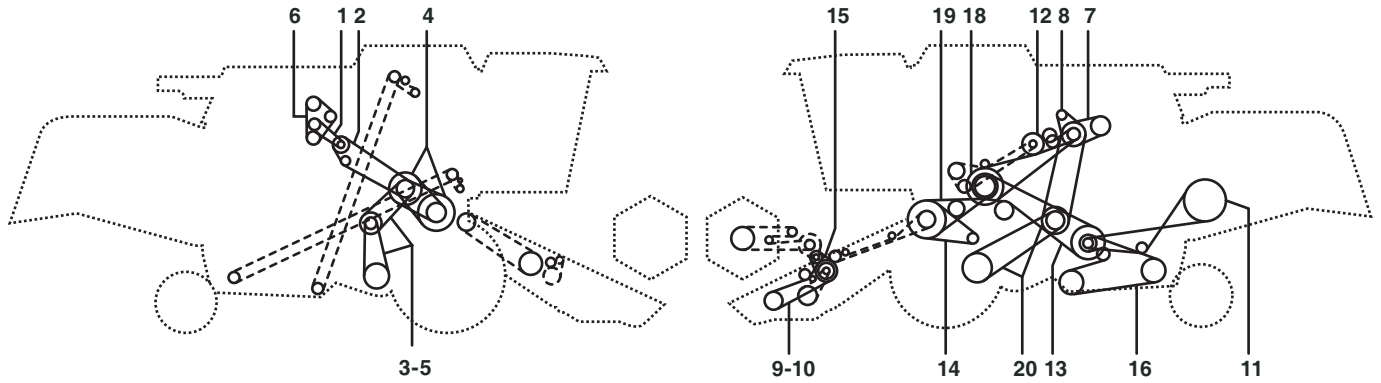

LAVERDA 3850 R

Belt No.		No. of Belts	OEM Part No.	PIX Part No.
1	Rotary Screen Drive	1	340433138	A-340433138
2	Rotary Screen Drive	1	340433190	A-340433190
3	Return Fan	1	340433424	A-340433424
4	Drum Vari - Drive	2	340435124	A-340435124
5	Fan	1	340435150	A-340435150
7	Hydrostatic Drive	1	340432246	A-340432246
8	Compressor	1	340433129	A-340433129
9	Converter Drive	1	340433418	A-340433418
10	Fan Drive	1	340433422	A-340433422
11	Straw Walker Drive	1	340433457	A-340433457
12	Auger Drive	1	340433467	A-340433467
13	Return Drive	1	340433539	A-340433539
14	Return Elevator	1	340433983	A-340433983
15	Reel Vari - Drive	1	340434138	A-340434138
16	Grain Tailings Auger	1	344311134	A-344311134
17	-	1	344311226	A-344311226
18	-	1	344311318	A-344311318
19	Straw Elevator Drive	1	344312127	A-344312127
20	-	2	340435131	A-340435131