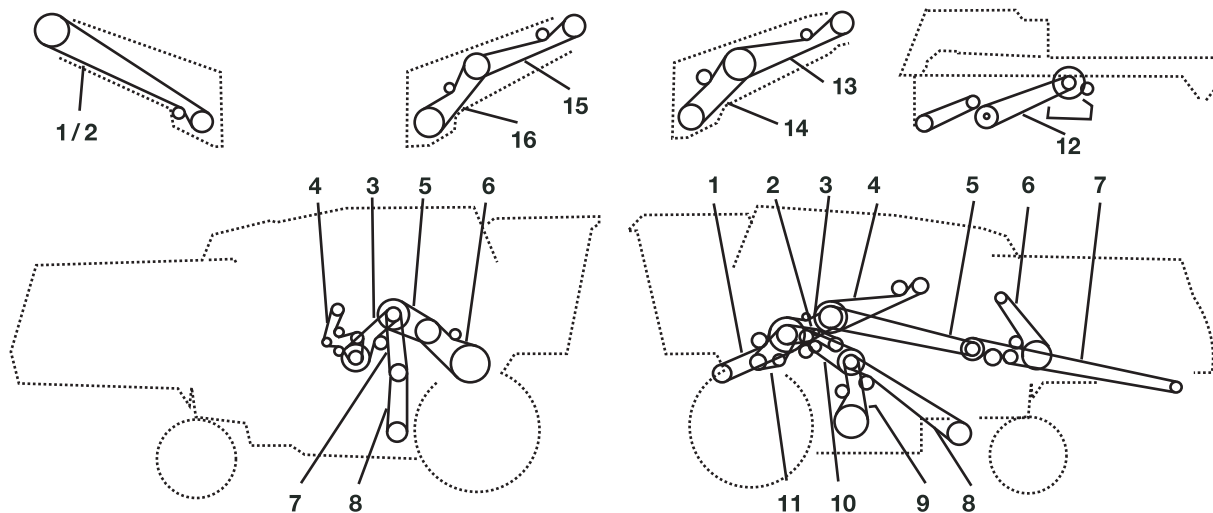

# JOHN DEERE 2254 - 2256 - 2258

Belt No.		No. of Belts	OEM  Part No.	PIX  Part No.
1	-	1	Z59344	A-Z59344
1	-	1	Z61151	A-Z61151
2	-	1	Z57084	A-Z57084
3	-	1	Z64912	A-Z64912
3	-	1	Z61150	A-Z61150
4	-	1	Z61857	A-Z61857
5	-	1	Z59286	A-Z59286
6	-	1	Z59114	A-Z59114
7	-	1	Z59342	A-Z59342
8	-	1	Z60135	A-Z60135
9	-	1	Z59322	A-Z59322
10	-	1	Z56959	A-Z56959
11	-	1	Z56421	A-Z56421
12	-	1	Z48212	A-Z48212
13	-	1	Z61152	A-Z61152
13	-	1	Z60931	A-Z60931
14	-	1	Z62211	A-Z62211
15	-	1	Z61152	A-Z61152
15	-	1	Z60931	A-Z60931
15	-	1	Z54807	A-Z54807
15	-	1	Z58751	A-Z58751
16	-	1	Z61827	A-Z61827
16	-	1	Z62213	A-Z62213
17	-	1	Z62551	A-Z62551
17	-	1	Z54406	A-Z54406
18	-	1	Z62552	A-Z62552
18	-	1	Z62214	A-Z62214
21	-	1	Z54406	A-Z54406
22	-	1	Z59419	A-Z59419
23	-	1	Z63005	A-Z63005
24	-	1	Z59557	A-Z59557
25	Cylinder Drive	1	Z44936	A-Z44936
26	-	1	Z61858	A-Z61858
27	-	1	Z62110	A-Z62110
28	-	1	Z62111	A-Z62111