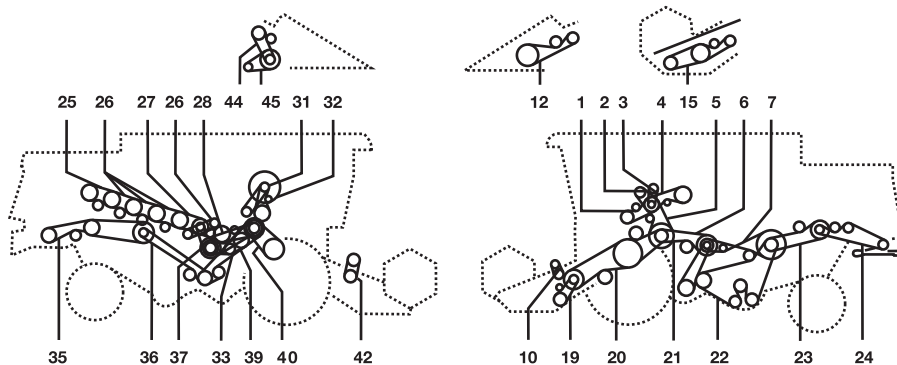

Belt No.		No. of Belts	OEM Part No.	PIX Part No.
1	Hydraulic Pump Drive	1	644017.0	A-644017.0
2	Hydraulic Pump Drive (to Nr. 14400299)	1	689175.0	A-689175.0
2	Hydraulic Pump Drive (from Nr. 14400300)	1	629002.1	A-629002.1
3	To Nr. 14400199	1	621903.1	A-621903.1
3	From Nr. 14400200	1	629908.1	A-629908.1
4	Drive Grain Tank	1	629763.0	A-629763.0
5	Main Drive	1	644018.0	A-644018.0
6	-	1	603337.0	A-603337.0
7	Return Auger Drive	1	603336.0	A-603336.0
10	Reel Drive Variable Speed - To 5.7 M Cutting Table	1	670224.0	A-670224.0
12	For Maize Picker	1	692149.0	A-692149.0
12	For Maize Picker	1	692150.0	A-692150.0
15	From 6.0 M Cutting Table	1	671013.1	A-671013.1
15	For Soja Cutting Table	1	644209.0	A-644209.0
19	Knife To 5.7 M Cutting Table	1	629214.1	A-629214.1
20	Table (to Nr. 14400124)	2	629441.0	A-629441.0
20	Table (from Nr. 14400125)	2	603017.3	A-603017.3
21	-	1	603380.0	A-603380.0
22	Sieve Pan Drive	1	609762.0	A-609762.0
23	Straw Walker Drive	1	506671.1	A-506671.1
24	-	1	640653.1	A-640653.1
25	-	1	644014.1	A-644014.1
26	Roller	1	644015.1	A-644015.1
27	Roller	1	644016.1	A-644016.1
28	Intermediate Shaft	1	064168.2	A-064168.2
31	Screen (to Nr. 14400299)	1	233843.1	A-233843.1
31	Screen (from Nr. 14400300)	1	644267.0	A-644267.0
32	From Nr. 14400300	1	633030.2	A-633030.2
35	For Maize	2	061872.0	A-061872.0
35	For Grain	1	061701.1	A-061701.1
36	For Straw Chopper	1	061700.0	A-061700.0
37	Straw Walker Drive	1	603247.1	A-603247.1
38	For Straw Chopper	1	061700.0	A-061700.0
39	-	1	644014.1	A-644014.1
40	Cylinder N=650-1500 Rpm	1	603015.1	A-603015.1
40	Cylinder N=500-1400 Rpm	1	644177.0	A-644177.0
42	From 6.0 M Cutting Table	1	670224.0	A-670224.0
44	-	1	680334.1	A-680334.1
45	-	1	629410.0	A-629410.0