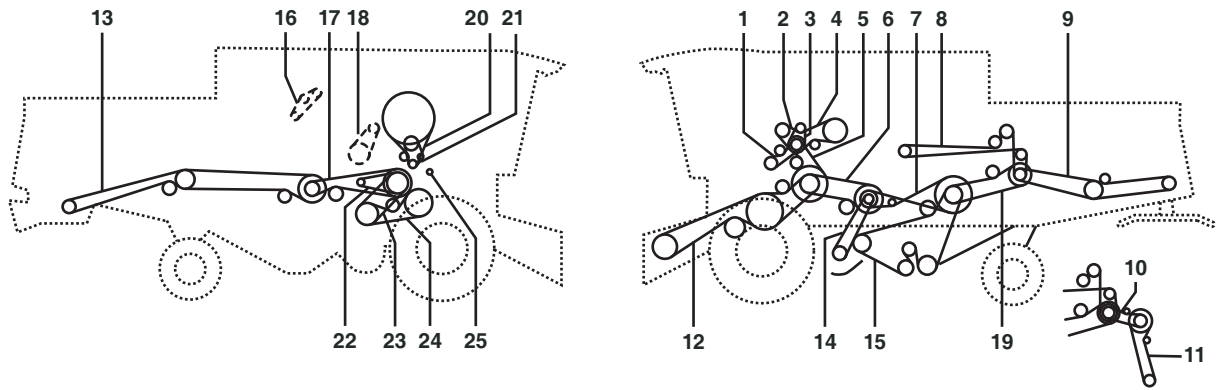

CLAAS MEGA 350 TYP 836

Belt No.		No. of Belts	OEM Part No.	PIX Part No.
1	-	1	644016.1	A-644016.1
2	-	1	656028.0	A-656028.0
2	When Threshing	1	629002.1	A-629002.1
3	-	1	621903.1	A-621903.1
4	-	1	544166.0	A-544166.0
5	-	1	544164.0	A-544164.0
6	-	1	603337.0	A-603337.0
6	When Threshing	1	667238.0	A-667238.0
7	-	1	644141.1	A-644141.1
8	-	1	644447.0	A-644447.0
9	-	1	623427.1	A-623427.1
10	-	1	755070.1	A-755070.1
11	N = 519	1	066034.0	A-066034.0
11	N = 660	1	785341.0	A-785341.0
12	-	1	644369.0	A-644369.0
13	-	1	544172.0	A-544172.0
14	-	1	603380.1	A-603380.1
15	-	1	609762.0	A-609762.0
17	-	1	644538.0	A-644538.0
19	-	1	506671.2	A-506671.2
20	From No. 83500256	1	821734.2	A-821734.2
20	To No. 83500255	1	545689.0	A-545689.0
21	To No. 83500255	1	545668.1	A-545668.1
22	-	1	644537.0	A-644537.0
23	Two Stage Drive	1	661427.0	A-661427.0
24	Drum Variable Speed Drive N = 650 - 1500	1	661220.1	A-661220.1
0	Alternator From No. 83500256	1	796998.0	A-796998.0
0	Alternator From Nr. 83500255	1	545954.0	A-545954.0