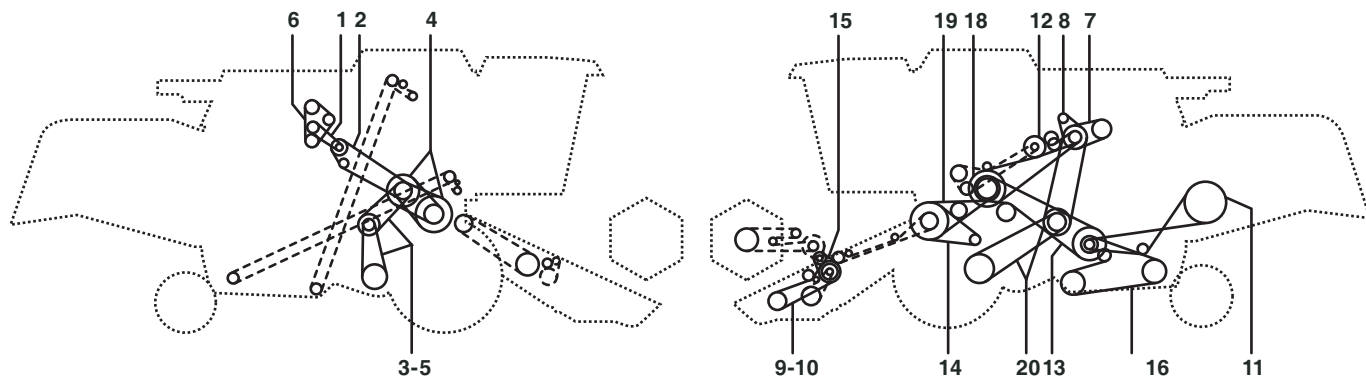

Belt No.		No. of Belts	OEM Part No.	PIX Part No.
1	Rotary Screen Drive	1	340433138	A-340433138
2	Rotary Screen Drive	1	340433190	A-340433190
3	Return Fan	1	340433424	A-340433424
4	Drum Vari - Drive	2	340435124	A-340435124
5	Fan	1	340435150	A-340435150
7	Hydrostatic Drive	1	340432246	A-340432246
8	Compressor	1	340433129	A-340433129
9	Converter Drive	1	340433418	A-340433418
10	Fan Drive	1	340433422	A-340433422
11	Straw Walker Drive	1	340433457	A-340433457
12	Auger Drive	1	340433467	A-340433467
13	Return Drive	1	340433539	A-340433539
14	Return Elevator	1	340433983	A-340433983
15	Reel Vari - Drive	1	340434138	A-340434138
16	Grain Tailings Auger	1	344311134	A-344311134
17	-	1	344311226	A-344311226
18	-	1	344311318	A-344311318
19	Straw Elevator Drive	1	344312127	A-344312127
20	-	2	340435131	A-340435131