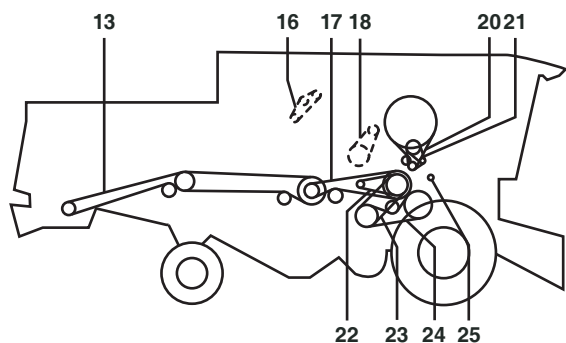

CLAAS MEGA 360 TYP 846

Belt No.		No. of Belts	OEM Part No.	PIX Part No.
1	1 Set = 2 Belts	2	544049.1	A-544049.1
2	-	1	656028.0	A-656028.0
2	When Threshing	1	629002.1	A-629002.1
3	-	1	621903.1	A-621903.1
4	-	1	544166.0	A-544166.0
5	-	1	544164.0	A-544164.0
6	-	1	603337.0	A-603337.0
6	When Threshing	1	667238.0	A-667238.0
7	-	1	644141.1	A-644141.1
8	-	1	644447.0	A-644447.0
9	-	1	623427.1	A-623427.1
10	-	1	755070.1	A-755070.1
11	N = 519	1	066034.0	A-066034.0
11	-	1	785341.0	A-785341.0
12	-	2	644368.0	A-644368.0
13	-	1	544172.0	A-544172.0
14	-	1	603380.1	A-603380.1
15	-	1	609762.0	A-609762.0
17	-	1	644538.0	A-644538.0
19	-	1	506671.2	A-506671.2
20	From No. 84500262	1	821734.2	A-821734.2
20	To No. 84500261	1	545689.0	A-545689.0
21	To No. 84500261	1	545668.1	A-545668.1
22	-	1	644537.0	A-644537.0
23	From No. 84500387	1	661427.0	A-661427.0
23	To No. 84500386 High - Low Speed Range Trans	1	609823.0	A-609823.0
24	Drum Variable Speed Drive N = 650 - 1500	1	661220.1	A-661220.1
0	Alternator From No. 84500262	1	796998.0	A-796998.0
0	Alternator From Nr. 84500261	1	545954.0	A-545954.0