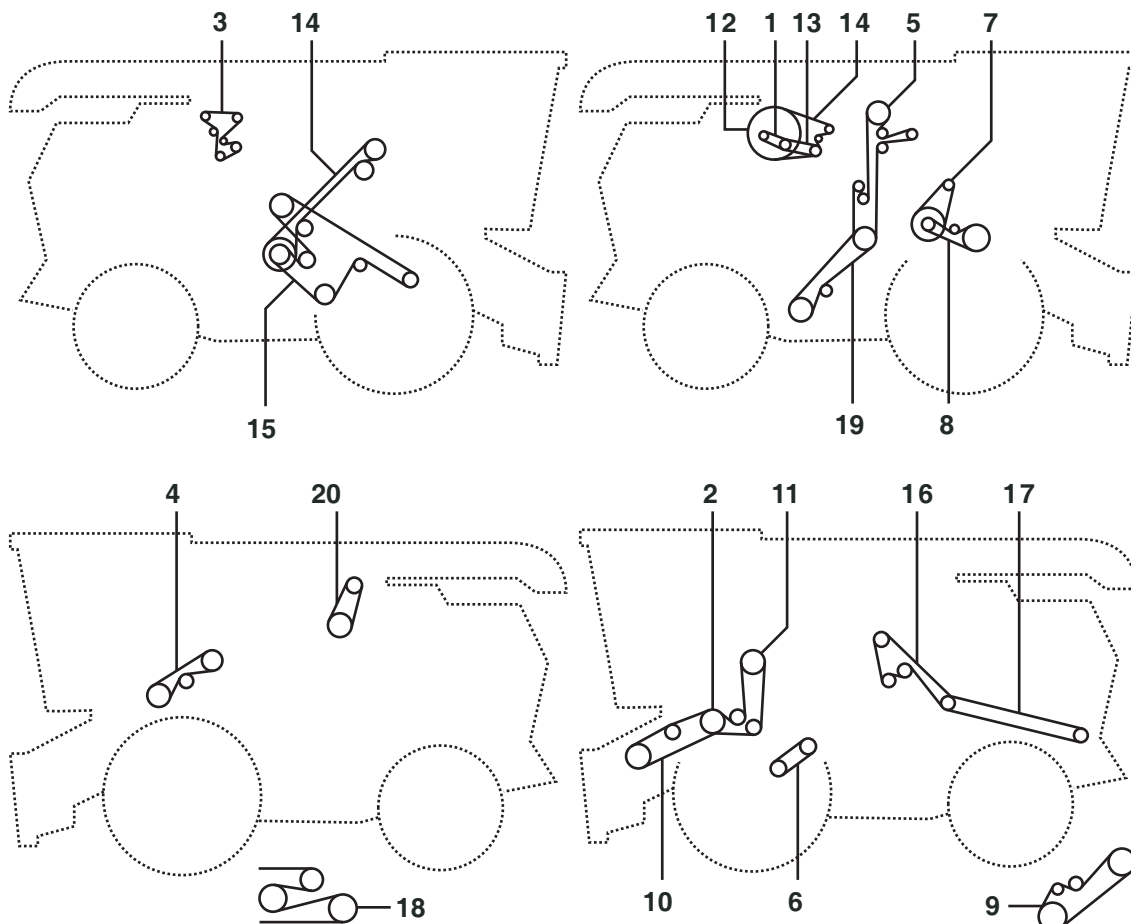

# JOHN DEERE 9540 (I) WTS - 9560(I) WTS - 9580(i)WTS

Belt No.		No. of Belts	OEM  Part No.	PIX  Part No.
1	-	1	H175632	A-H175632
2	-	1	H115881	A-H115881
3	(SUB FOR H177263)	1	HXE51300	A-HXE51300
4	-	1	N110085	A-N110085
5	(SUB FOR H210476)	1	HXE51101	A-HXE51101
6	(9540)	1	H175467	A-H175467
6	(9560 - 9580)	1	H177186	A-H177186
7	(9540)	1	H177589	A-H177589
7	(9560 - 9580)	1	H146636	A-H146636
8	-	1	H176765	A-H176765
8	-	1	H177383	A-H177383
9	-	1	H177442	A-H177442
9	-	1	H177178	A-H177178
9	-	1	Z59286	A-Z59286
10	-	1	H152146	A-H152146
10	-	1	H152180	A-H152180
11	-	1	H176766	A-H176766
11	-	1	H202821	A-H202821
11	-	1	H176882	A-H176882
11	-	1	Z56959	A-Z56959
12	-	1	Z73879	A-Z73879
12	-	1	Z78834	A-Z78834
13	-	1	H177177	A-H177177