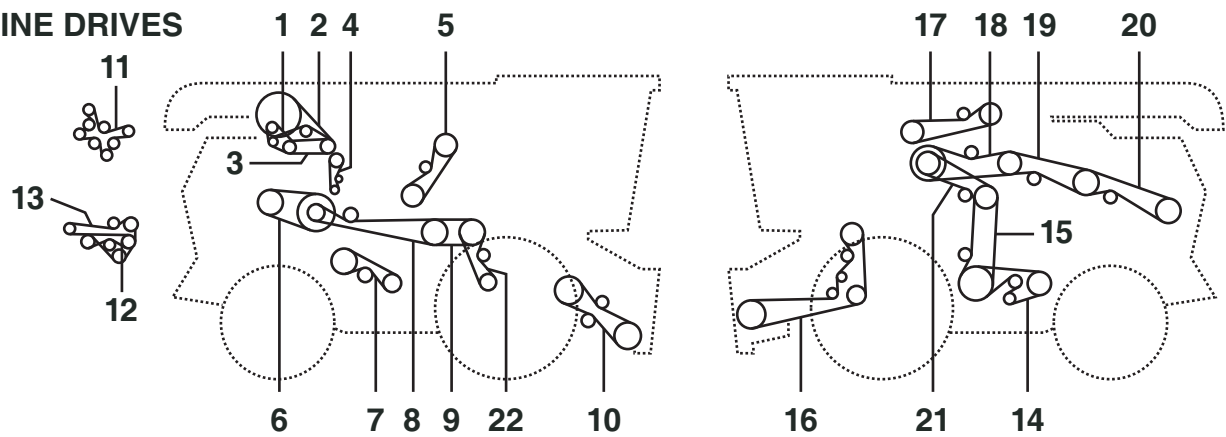

ENGINE DRIVES

Belt No.		No. of Belts	OEM Part No.	PIX Part No.
1		1	87284244	A-87284244
2		1	87664428	A-87664428
3		1	747177	A-747177
4		1	84422774	A-84422774
5		1	84137965	A-84137965
6		1	87540195	A-87540195
6		1	84491658	A-84491658
7		1	84332132	A-84332132
8		1	84352808	A-84352808
8		1	84352807	A-84352807
8		1	84298895	A-84298895
8		1	84298895	A-84298895
9		1	87583907	A-87583907
9		1	84398996	A-84398996
10		1	84254480	A-84254480
11		1	84292639	A-84292639
12		1	84238514	A-84238514
13		1	84238513	A-84238513
14		1	84353448	A-84353448
15		1	87315599	A-87315599
16		1	84274885	A-84274885
16		1	87545653	A-87545653
16		1	84394081	A-84394081
17		1	87011585	A-87011585
18		1	87545651	A-87545651
19		1	87557181	A-87557181
19		1	87580100	A-87580100
20		1	84188121	A-84188121
21		1	87546479	A-87546479
22		1	84398998	A-84398998
23		1	84398997	A-84398997