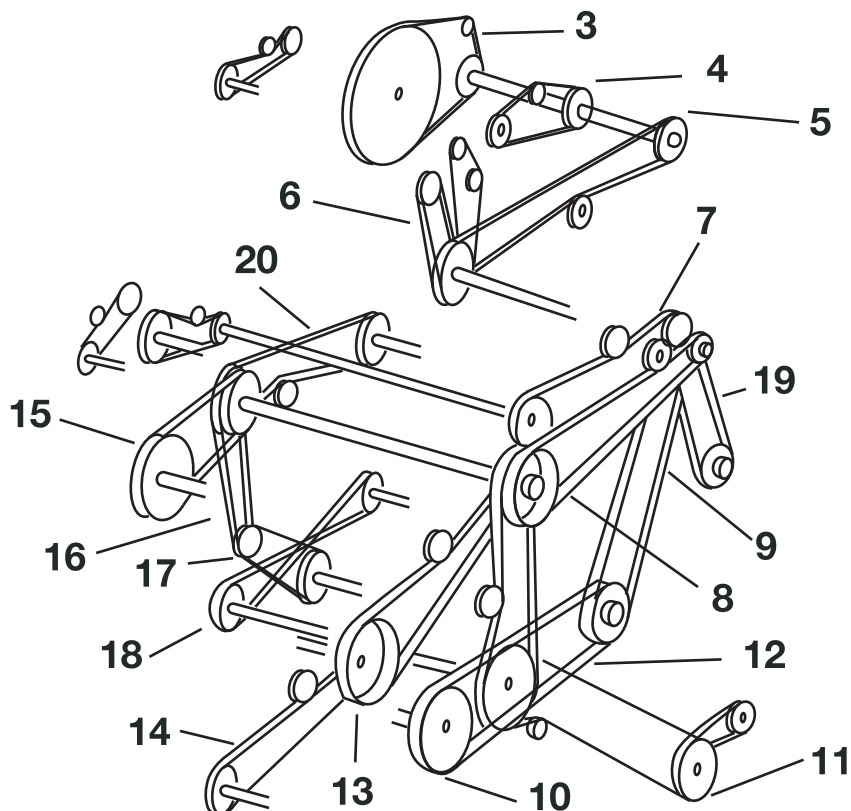

Belt No.		No. of Belts	OEM Part No.	PIX Part No.
0	Water Pump - Alternator - Eng. (wo Air Co)	1	84005860	A-84005860
3	Rotary Dust Screen	1	89514310	A-89514310
4	Radiator Fan (for L411 Only)	1	89831515	A-89831515
4	Radiator Fan (for L413-L416-L516)	1	89818704	A-89818704
5	Engine	1	89818705	A-89818705
7	Intermediate Shaft - Engine	1	89838606	A-89838606
8	Beatershaft - Main Drive	1	89817374	A-89817374
11	Grain Auger	1	80422731	A-80422731
12	Beater Shaft - Eccentric Shaft	1	80387469	A-80387469
13	Straw Elevator - Beater Shaft	2	80066232	A-80066232
13	Straw Elevator - Beater Shaft	1	80424563	A-80424563
14	Header Driver	1	89835120	A-89835120
14	Header Driver	1	89839375	A-89839375
15	Drum - Beater Shaft	1	80336784	A-80336784
16	Beater Shaft	1	89515075	A-89515075
17	Fan	1	89515076	A-89515076
18	Straw Walkers - Eccentric Shaft	1	80431784	A-80431784
19	Hydrostatic Pump	1	89818873	A-89818873
20	Rotary Separator	1	89837412	A-89837412