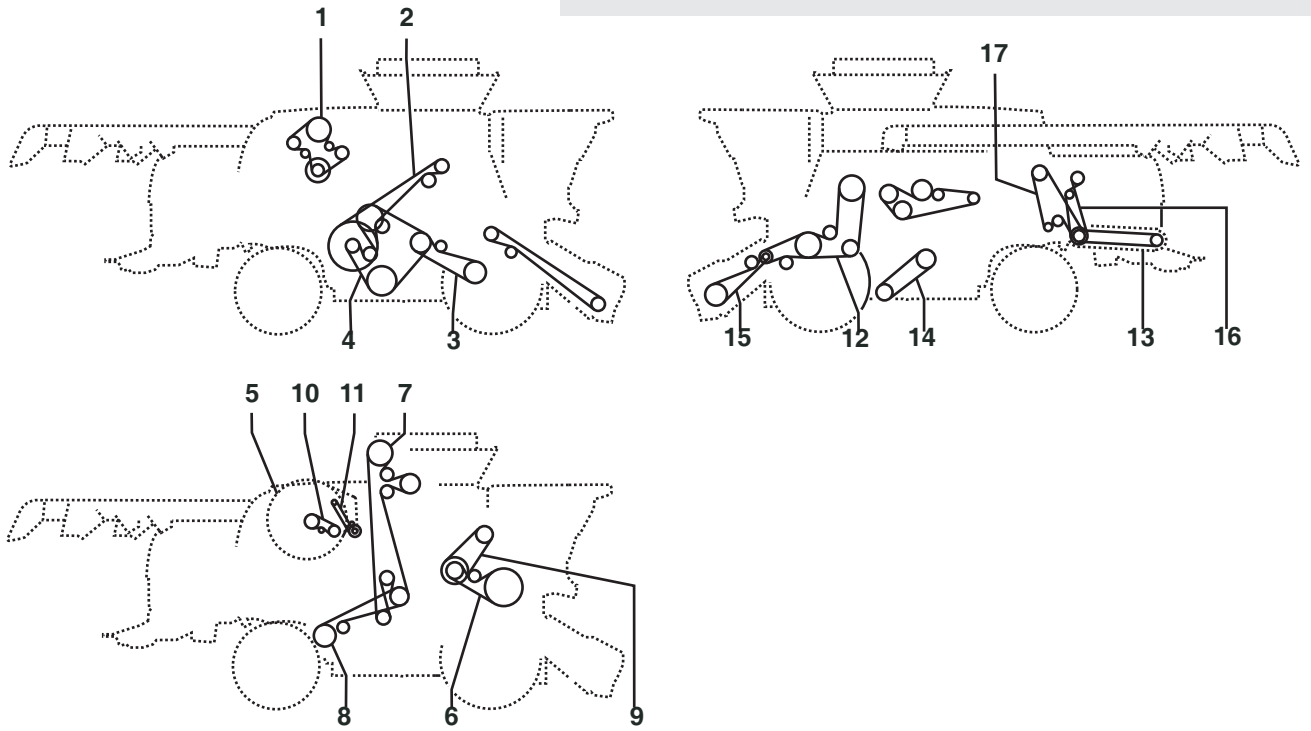

JOHN DEERE W650

Belt No.		No. of Belts	OEM Part No.	PIX Part No.
1	-	1	R504618	A-R504618
2	-	1	H128010	A-H128010
3	-	1	Z67285	A-Z67285
4	-	1	Z58752	A-Z58752
5	-	1	H175628	A-H175628
6	-	1	H115881	A-H115881
7	-	1	HXE51300	A-HXE51300
8	-	1	N110085	A-N110085
9	-	1	H210476	A-H210476
10	-	1	H177186	A-H177186
11	-	1	H146636	A-H146636
12	-	1	HXE12425	A-HXE12425
13	-	1	Z59286	A-Z59286
14	-	1	H152146	A-H152146
15	-	1	HXE12426	A-HXE12426
15	-	1	HXE12427	A-HXE12427
16	-	1	Z78834	A-Z78834
17	-	1	H177177	A-H177177