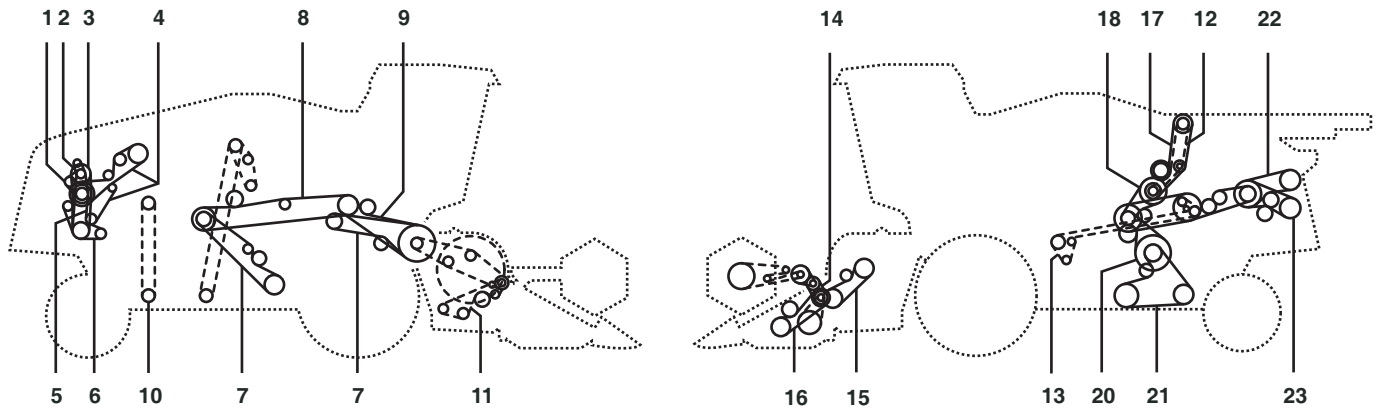

LAVERDA MX 240 R

Belt No.		No. of Belts	OEM Part No.	PIX Part No.
1	-	1	4813541	A-4813541
3	-	1	340433286	A-340433286
4	OIL COOLINGFAN	1	340433183	A-340433183
6	COMPRESSOR DRIVE	1	340433125	A-340433125
7	-	1	340433311	A-340433311
8	CYLINDER DRIVE	1	344311137	A-344311137
9	CYLINDER DRIVE	1	344311127	A-344311127
14	REEL VARI - DRIVE	1	340434138	A-340434138
16	-	1	340433422	A-340433422
18	DISTRIBUTION AUGER	1	344311113	A-344311113
20	-	1	344311117	A-344311117
23	HYDRAULIC PUMP DRIVE	1	344311227	A-344311227