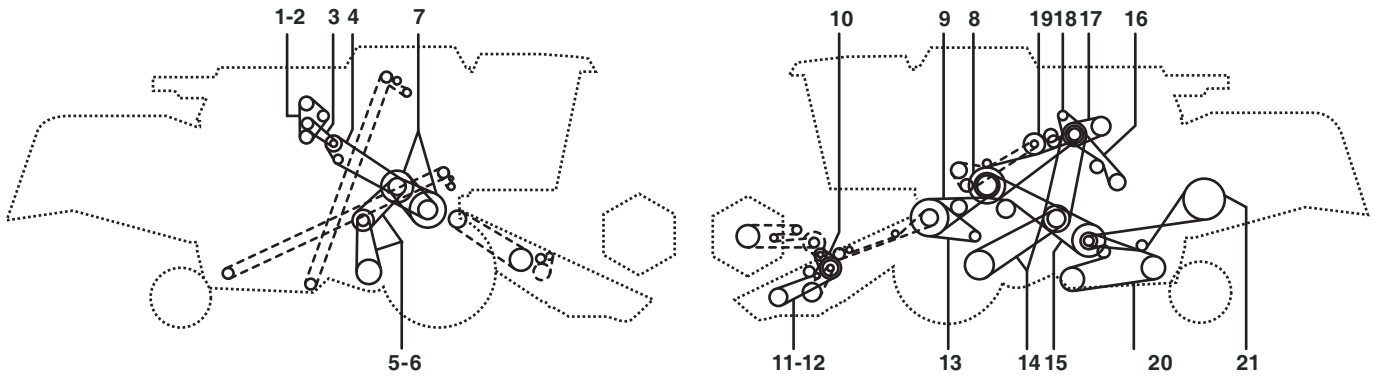

LAVERDA 3750 R

Belt No.		No. of Belts	OEM Part No.	PIX Part No.
1	Alternator	1	4796327	A-4796327
3	Rotary Screen Drive	1	340433138	A-340433138
4	Rotary Screen Drive	1	340433190	A-340433190
5	Return Fan	1	340433424	A-340433424
6	Fan	1	340435150	A-340435150
7	Drum Vari - Drive	1	340435152	A-340435152
8	-	1	344311318	A-344311318
9	Front Elevator	1	344311127	A-344311127
11	Converter Drive	1	340433418	A-340433418
12	Fan Drive	1	340433422	A-340433422
13	-	1	340433984	A-340433984
14	Traction Vari - Drive	2	340435131	A-340435131
15	Return Drive	1	340433539	A-340433539
16	-	1	344311226	A-344311226
17	-	1	340433250	A-340433250
18	Compressor	1	340433129	A-340433129
19	-	1	340433475	A-340433475
20	Grain Tailings Auger	1	344311134	A-344311134
21	Straw Walker Drive	1	340433457	A-340433457