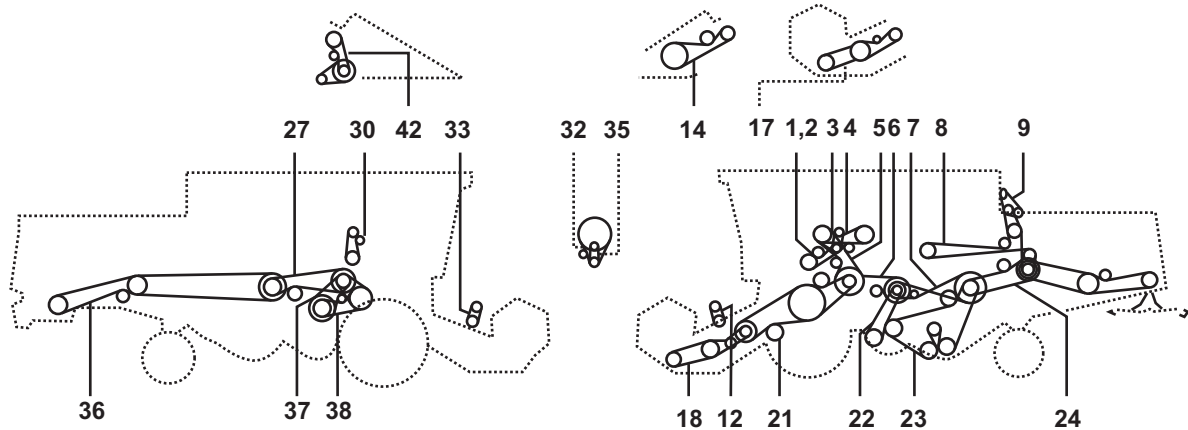

Belt No.		No. of Belts	OEM Part No.	PIX Part No.
1		1	629279.0	A-629279.0
1		1	644405.1	A-644405.1
1		1	661092.1	A-661092.1
2		1	689175.0	A-689175.0
3		1	629908.0	A-629908.0
3		1	661114.0	A-661114.0
4		1	660409.0	A-660409.0
4		1	661093.0	A-661093.0
4		1	629763.0	A-629763.0
5		1	629000.0	A-629000.0
5		1	644404.1	A-644404.1
6		1	603337.0	A-603337.0
7		1	603336.0	A-603336.0
8		1	629732.0	A-629732.0
8		1	644447.0	A-644447.0
9		1	640653.0	A-640653.0
12		1	670224.0	A-670224.0
14		1	692149.0	A-692149.0
14		1	692150.0	A-692150.0
17		1	671013.0	A-671013.0
19		1	713506.0	A-713506.0
21		2	629441.0	A-629441.0
21		2	603017.0	A-603017.0
21		1	603430.0	A-603430.0
21		1	644419.0	A-644419.0
21		2	661301.0	A-661301.0
22		1	603380.0	A-603380.0
23		1	609762.0	A-609762.0
24		1	506671.0	A-506671.0
25		1	623427.0	A-623427.0
27		1	060306.0	A-060306.0
30		1	603341.0	A-603341.0
30		1	783430.1	A-783430.1
32		1	661345.0	A-661345.0
32		1	783876.0	A-783876.0
32		1	821734.2	A-821734.2