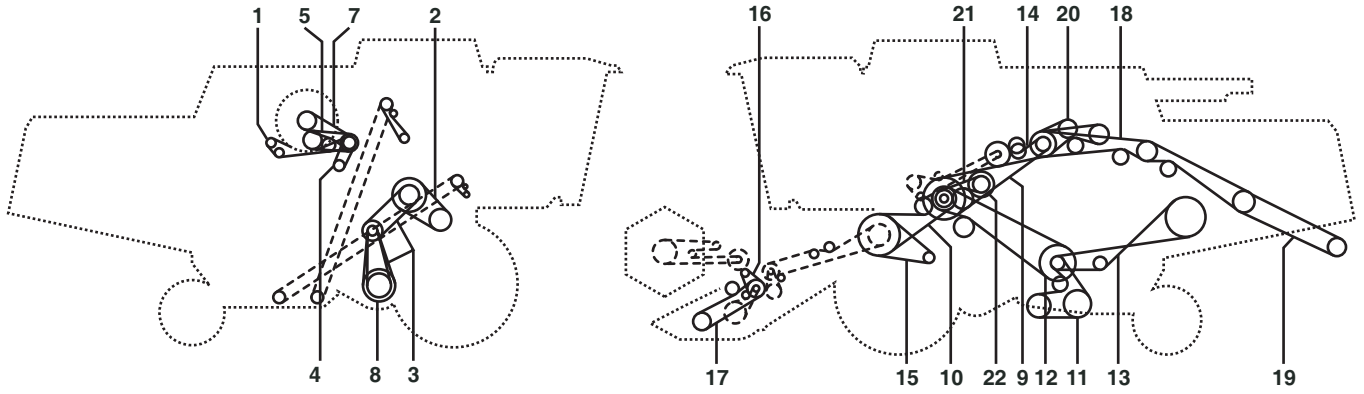

LAVERDA L 518

Belt No.		No. of Belts	OEM Part No.	PIX Part No.
1	-	1	340433179	A-340433179
2	-	1	340435152	A-340435152
3	-	2	340435150	A-340435150
4	Drive Variator Frame	1	340433132	A-340433132
5	-	1	340433260	A-340433260
6	-	1	340433270	A-340433270
7	-	1	340433268	A-340433268
8	Fan Drive	1	340435153	A-340435153
9	Post Cylinder Variator Drive	1	344311318	A-344311318
10	Straw Elevator Drive	1	344312128	A-344312128
11	Auger Drive Tailings Andgrain	1	344311123	A-344311123
12	Fan Return Drive	1	340433539	A-340433539
13	Straw Elevator Drive	1	340433474	A-340433474
14	Discharge Drive Grain Tank	1	340433475	A-340433475
15	-	1	340433984	A-340433984
16	-	1	340434138	A-340434138
17	-	1	340433422	A-340433422
18	Chopper Drive	1	344311130	A-344311130
19	Chopper Drive	1	344311151	A-344311151
20	Pump Drive	1	344311228	A-344311228
21	Fan Drive	1	340433405	A-340433405
22	Fan Drive	1	340433159	A-340433159