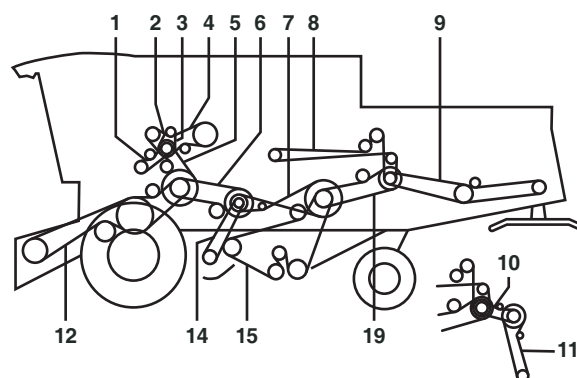

CLAAS MEGA 360 TYP 846

Belt No.		No. of Belts	OEM Part No.	PIX Part No.
1	1 Set = 2 Belts	2	544049.1	A-544049.1
2	-	1	656028.0	A-656028.0
2	When Threshing	1	629002.1	A-629002.1
3	-	1	621903.1	A-621903.1
4	-	1	544166.0	A-544166.0
5	-	1	544164.0	A-544164.0
6	-	1	603337.0	A-603337.0
6	When Threshing	1	667238.0	A-667238.0
7	-	1	644141.1	A-644141.1
8	-	1	644447.0	A-644447.0
9	-	1	623427.1	A-623427.1
10	-	1	755070.1	A-755070.1
11	N = 519	1	066034.0	A-066034.0
11	-	1	785341.0	A-785341.0
12	-	2	644368.0	A-644368.0
13	-	1	544172.0	A-544172.0
14	-	1	603380.1	A-603380.1
15	-	1	609762.0	A-609762.0
17	-	1	644538.0	A-644538.0
19	-	1	506671.2	A-506671.2
20	From No. 84500262	1	821734.2	A-821734.2
20	To No. 84500261	1	545689.0	A-545689.0
21	To No. 84500261	1	545668.1	A-545668.1
22	-	1	644537.0	A-644537.0
23	From No. 84500387	1	661427.0	A-661427.0
23	To No. 84500386 High - Low Speed Range Trans	1	609823.0	A-609823.0
24	Drum Variable Speed Drive N = 650 - 1500	1	661220.1	A-661220.1
0	Alternator From No. 84500262	1	796998.0	A-796998.0
0	Alternator From Nr. 84500261	1	545954.0	A-545954.0